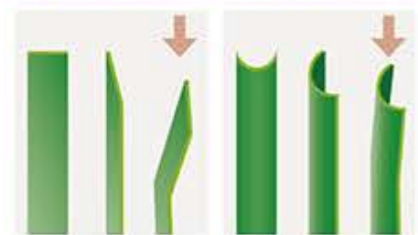

人工芝

リアリーターフ®

C型パイルで倒れにくい

ストレートパイルの断面をC型にすることで、上からの圧力を分散して倒れにくくなりました。断面は、やわらかい肌ざわりです。

つや消しパイルでよりリアル

ストレートパイルの光沢を抑えたことで緑色が一段と際立ち、天然芝に近くなりました。また、カーリングパイルの巻きを若干緩くしたことで、より自然に見えます。

端部カットで施工しやすい

基盤シートの耳部分をあらかじめカット処理することで、施工の際に継目が目立ちません。

抜群の水はけ

他社製品に比べて水抜き穴が多く、地面に水が溜まりにくい構造です。

ウレタンバックングで湿気に強い

バックングの素材にラテックスを採用している製品が多い中、リアリーターフ®は全商品にウレタンを採用し、湿気に強い製品となっております。

高級感がある落ち着いた色合い ヨーロッパで親しまれる細身のパイル

ヨーロピアンロング

品番	規格 (m/m)	価格/巻
RET40-1-10ERP	1m×10m	¥60,000

カジュアルで明るめの色合い 国内で10年の販売実績

ロング

品番	規格 (m/m)	価格/巻
RET40-1-10K	1m×10m	¥60,000

軽やかな踏み心地で 刈りたての芝のような清涼感

ミドル

品番	規格 (m/m)	価格/巻
RET25-1-10K	1m×10m	¥60,000

クッション性が高く、 パイルが2色になって自然な風合い

ショート