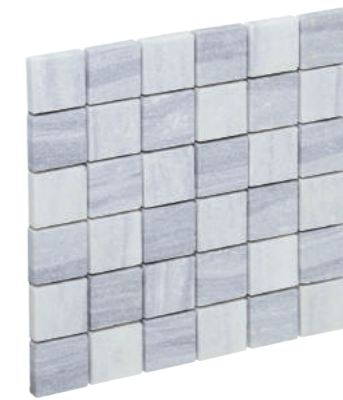

Gray Mosaic グレイモザイク

2400mm×2000mm=4.8 m² 88,190 円/10 箱使用 (設計価格)

38 1000mm×800mm=0.8 m² 17,638 円/2 箱使用 (設計価格)

寸法図 (mm)

特徴

- 清潔感のあるホワイトとグレイのコントラストが、爽やかな印象を与える商品です。
- 天然石の性質上、内部に含まれる成分が錆として表面に出てくる場合があります。
- モザイクグレイは大理石を使用しています。黄変する可能性がありますので必ず白の目地材を使用してください。
- 寸法・厚みにバラつきがあります。

品名	品番	サイズ(mm)	販売単位	重量(kg/箱)	重量(kg/m ²)	設計価格(税別)
グレイモザイク	MS-02S	298×298×10	1箱/6枚入(約0.53m ²)	約14.0	約28.0	¥16,640/m ² (2箱)

- 価格には、消費税、施工費、送料は含まれておりません。
- 本カタログに記載の製品写真は印刷物のため、実際の製品と色合いが異なる場合がありますので、予めご了承ください。
- カタログに記載の写真はイメージです。実際の施工と異なる場合があります。