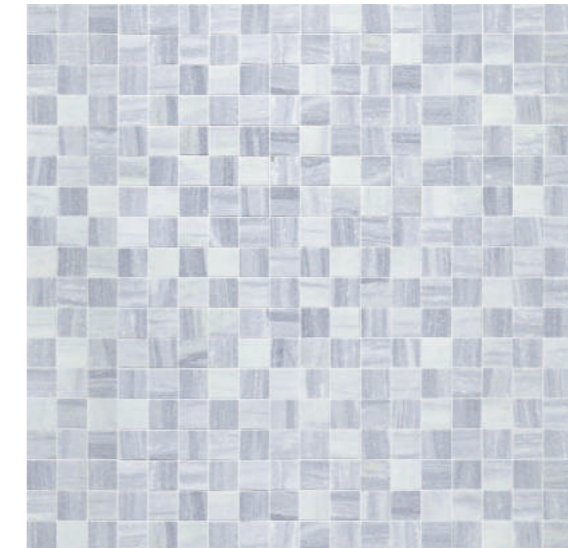

Gray Mosaic グレイモザイク

2400mm×2000mm=4.8 m² 88,190 円/10 箱使用 (設計価格)

38 1000mm×800mm=0.8 m² 17,638 円/2 箱使用 (設計価格)

寸法図 (mm)

特徴

- 清潔感のあるホワイトとグレイのコントラストが、爽やかな印象を与える商品です。
- 天然石の性質上、内部に含まれる成分が錆として表面に出てくる場合があります。
- モザイクグレイは大理石を使用しています。黄変する可能性がありますので必ず白の目地材を使用してください。
- 寸法・厚みにバラつきがあります。

品名	品番	サイズ(mm)	販売単位	重量(kg/箱)	重量(kg/m ²)	設計価格(税別)
グレイモザイク	MS-02S	298×298×10	1箱/6枚入(約0.53m ²)	約14.0	約28.0	¥16,640/m ² (2箱)

- 価格には、消費税、施工費、送料は含まれておりません。
- 本カタログに記載の製品写真は印刷物のため、実際の製品と色合いが異なる場合がありますので、予めご了承ください。
- カタログに記載の写真はイメージです。実際の施工と異なる場合があります。