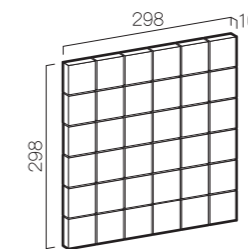

Gray Mosaic グレイモザイク

2400mm×2000mm=4.8 m² 88,190 円/10 箱使用 (設計価格)

38 1000mm×800mm=0.8 m² 17,638 円/2 箱使用 (設計価格)

寸法図 (mm)

特徴

- 清潔感のあるホワイトとグレイのコントラストが、爽やかな印象を与える商品です。
- 天然石の性質上、内部に含まれる成分が錆として表面に出てくる場合があります。
- モザイクグレイは大理石を使用しています。黄変する可能性がありますので必ず白の目地材を使用してください。
- 寸法・厚みにバラつきがあります。

品名	品番	サイズ(mm)	販売単位	重量(kg/箱)	重量(kg/m ²)	設計価格(税別)
グレイモザイク	MS-02S	298×298×10	1箱/6枚入(約0.53m ²)	約14.0	約28.0	¥16,640/m ² (2箱)

- 価格には、消費税、施工費、送料は含まれておりません。
- 本カタログに記載の製品写真は印刷物のため、実際の製品と色合いが異なる場合がありますので、予めご了承ください。
- カタログに記載の写真はイメージです。実際の施工と異なる場合があります。