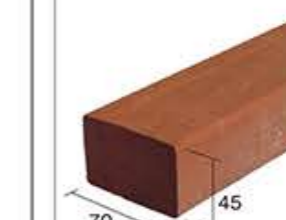

長い年月、紫外線を受けキレイに白銀色化した表面、そして風雨にさらされスジ状のクラックが薄く現れますが、心材は堅く耐久性に優れているので長期間の使用に耐えられます。

【心材】…多くの年齢を経た樹木の中心に近い部分。

S4S/E4E (4面カンナ/4面面取り)

グレード	厚み(㎜/m)	幅(㎜/m)	長さ(㎜/m)
A-KD	20	105	1200
A-KD	20	105	1500
A-KD	20	105	1800
A-KD	20	105	2100
A-KD	20	105	2400
A-KD	20	105	2700
A-KD	20	105	3000
A-KD	20	105	3300
A-KD	20	105	3600
A-KD	20	105	3900
A-KD	30	105	1200
A-KD	30	105	1500
A-KD	30	105	1800
A-KD	30	105	2100
A-KD	30	105	2400
A-KD	30	105	2700
A-KD	30	105	3000
A-KD	30	105	3300
A-KD	30	105	3600
A-KD	30	105	3900
A-KD	20	120	1200
A-KD	20	120	1500
A-KD	20	120	1800
A-KD	20	120	2100
A-KD	20	120	2400
A-KD	20	120	2700
A-KD	20	120	3000
A-KD	20	120	3300
A-KD	20	120	3600
A-KD	20	120	3900
A-KD	30	120	1200
A-KD	30	120	1500
A-KD	30	120	1800
A-KD	30	120	2100
A-KD	30	120	2400
A-KD	30	120	2700
A-KD	30	120	3000
A-KD	30	120	3300
A-KD	30	120	3600
A-KD	30	120	3900

S4S/E4E (4面カンナ/4面面取り)

グレード	厚み(㎜/m)	幅(㎜/m)	長さ(㎜/m)
A-AD	45	70	1200
A-AD	45	70	1500
A-AD	45	70	1800
A-AD	45	70	2100
A-AD	45	70	2400
A-AD	45	70	2700
A-AD	45	70	3000
A-AD	45	70	3300
A-AD	45	70	3600
A-AD	45	70	3900
A-AD	45	70	4000
A-AD	70	70	1200
A-AD	70	70	1500
A-AD	70	70	1800
A-AD	70	70	2100
A-AD	70	70	2400
A-AD	70	70	2700
A-AD	70	70	3000
A-AD	70	70	3300
A-AD	70	70	3600
A-AD	70	70	3900
A-AD	70	70	4000
A-AD	90	90	1200
A-AD	90	90	1500
A-AD	90	90	1800
A-AD	90	90	2100
A-AD	90	90	2400
A-AD	90	90	2700
A-AD	90	90	3000
A-AD	90	90	3300
A-AD	90	90	3600
A-AD	90	90	3900
A-AD	90	90	4000