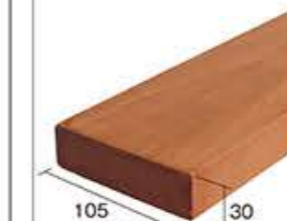

アマゾンジャラ

アイアンウッドの名で親しまれる夢のエクステリア・ガーデン素材。
天然木の美しさと、高耐久性を兼ね備えています。

高耐久性
木材

全天候型 (雨ざらし日ざらし条件下にて)
耐久性がバツグン

環境・人に
優しい

防虫防腐剤処理をしてない天然木なので、環境汚染の心配がありません。持続的森林計画に基づき、森林管理・計画集材がされている木材なので、安定供給をお約束いたします。

経年変化

色々なシーンで味わいのある表情が環境に馴染み、街並みと一体化していきます。

長い年月、紫外線を受けキレイに白銀色化した表面、そして風雨にさらされスジ状のクラックが薄く現れますが、心材は堅く耐久性に優れているので長期間の使用に耐えられます。

【心材】…多くの年齢を経た樹木の中心に近い部分。

S4S/E4E (4面カンナ/4面面取り)

グレード	厚み(㎜/m)	幅(㎜/m)	長さ(㎜/m)
A-KD	20	105	1200
A-KD	20	105	1500
A-KD	20	105	1800
A-KD	20	105	2100
A-KD	20	105	2400
A-KD	20	105	2700
A-KD	20	105	3000
A-KD	20	105	3300
A-KD	20	105	3600
A-KD	20	105	3900
A-KD	30	105	1200
A-KD	30	105	1500
A-KD	30	105	1800
A-KD	30	105	2100
A-KD	30	105	2400
A-KD	30	105	2700
A-KD	30	105	3000
A-KD	30	105	3300
A-KD	30	105	3600
A-KD	30	105	3900
A-KD	20	120	1200
A-KD	20	120	1500
A-KD	20	120	1800
A-KD	20	120	2100
A-KD	20	120	2400
A-KD	20	120	2700
A-KD	20	120	3000
A-KD	20	120	3300
A-KD	20	120	3600
A-KD	20	120	3900
A-KD	30	120	1200
A-KD	30	120	1500
A-KD	30	120	1800
A-KD	30	120	2100
A-KD	30	120	2400
A-KD	30	120	2700
A-KD	30	120	3000
A-KD	30	120	3300
A-KD	30	120	3600
A-KD	30	120	3900