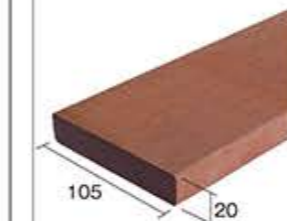

アマゾンジャラ

アイアンウッドの名で親しまれる夢のエクステリア・ガーデン素材。
天然木の美しさと、高耐久性を兼ね備えています。

高耐久性
木材

全天候型 (雨ざらし日ざらし条件下にて)
耐久性がバツグン

環境・人に
優しい

防虫防腐剤処理をしてない天然木なので、環境汚染の心配がありません。持続的森林計画に基づき、森林管理・計画集材がされている木材なので、安定供給をお約束いたします。

経年変化

色々なシーンで味わいのある表情が環境に馴染み、街並みと一体化していきます。

長い年月、紫外線を受けキレイに白銀色化した表面、そして風雨にさらされスジ状のクラックが薄く現れますが、心材は堅く耐久性に優れているので長期間の使用に耐えられます。

【心材】…多くの年齢を経た樹木の中心に近い部分。

S4S/E4E (4面カンナ/4面面取り)

グレード	厚み(㎜/m)	幅(㎜/m)	長さ(㎜/m)
A-KD	20	105	1200
A-KD	20	105	1500
A-KD	20	105	1800
A-KD	20	105	2100
A-KD	20	105	2400
A-KD	20	105	2700
A-KD	20	105	3000
A-KD	20	105	3300
A-KD	20	105	3600
A-KD	20	105	3900
A-KD	30	105	1200
A-KD	30	105	1500
A-KD	30	105	1800
A-KD	30	105	2100
A-KD	30	105	2400
A-KD	30	105	2700
A-KD	30	105	3000
A-KD	30	105	3300
A-KD	30	105	3600
A-KD	30	105	3900
A-KD	20	120	1200
A-KD	20	120	1500
A-KD	20	120	1800
A-KD	20	120	2100
A-KD	20	120	2400
A-KD	20	120	2700
A-KD	20	120	3000
A-KD	20	120	3300
A-KD	20	120	3600
A-KD	20	120	3900
A-KD	30	120	1200
A-KD	30	120	1500
A-KD	30	120	1800
A-KD	30	120	2100
A-KD	30	120	2400
A-KD	30	120	2700
A-KD	30	120	3000
A-KD	30	120	3300
A-KD	30	120	3600
A-KD	30	120	3900