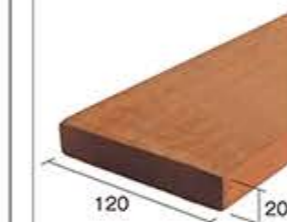

アマゾンジャラ

アイアンウッドの名で親しまれる夢のエクステリア・ガーデン素材。
天然木の美しさと、高耐久性を兼ね備えています。

高耐久性
木材

全天候型 (雨ざらし日ざらし条件下にて)
耐久性がバツグン

環境・人に
優しい

防虫防腐剤処理をしてない天然木なので、環境汚染の心配がありません。持続的森林計画に基づき、森林管理・計画集材がされている木材なので、安定供給をお約束いたします。

経年変化

色々なシーンで味わいのある表情が環境に馴染み、街並みと一体化していきます。

長い年月、紫外線を受けキレイに白銀色化した表面、そして風雨にさらされスジ状のクラックが薄く現れますが、心材は堅く耐久性に優れているので長期間の使用に耐えられます。

【心材】…多くの年齢を経た樹木の中心に近い部分。

S4S/E4E (4面カンナ/4面面取り)

グレード	厚み(㎜/m)	幅(㎜/m)	長さ(㎜/m)
A-KD	20	105	1200
A-KD	20	105	1500
A-KD	20	105	1800
A-KD	20	105	2100
A-KD	20	105	2400
A-KD	20	105	2700
A-KD	20	105	3000
A-KD	20	105	3300
A-KD	20	105	3600
A-KD	20	105	3900
A-KD	30	105	1200
A-KD	30	105	1500
A-KD	30	105	1800
A-KD	30	105	2100
A-KD	30	105	2400
A-KD	30	105	2700
A-KD	30	105	3000
A-KD	30	105	3300
A-KD	30	105	3600
A-KD	30	105	3900
A-KD	20	120	1200
A-KD	20	120	1500
A-KD	20	120	1800
A-KD	20	120	2100
A-KD	20	120	2400
A-KD	20	120	2700
A-KD	20	120	3000
A-KD	20	120	3300
A-KD	20	120	3600
A-KD	20	120	3900
A-KD	30	120	1200
A-KD	30	120	1500
A-KD	30	120	1800
A-KD	30	120	2100
A-KD	30	120	2400
A-KD	30	120	2700
A-KD	30	120	3000
A-KD	30	120	3300
A-KD	30	120	3600
A-KD	30	120	3900