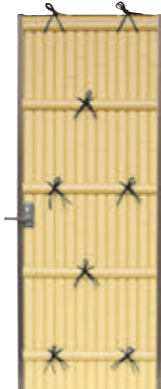

■アルプラドア あやパネル(真竹)押え竹付

品番	規格(M/m)	価格/枚★
DA-686B	W600×H1800	¥146,000
DA-688B	W750×H1800	¥159,000
DA-689B	W900×H1800	¥163,000
DA-656B	W600×H1500	¥142,000
DA-658B	W750×H1500	¥155,000
DA-659B	W900×H1500	¥158,000

※両面仕様の価格です。
※付属品(ドアノブ受け)
※柱・丁番・戸当り 別売り
(右ページの専用柱セットには、全て取り付けてあります。)