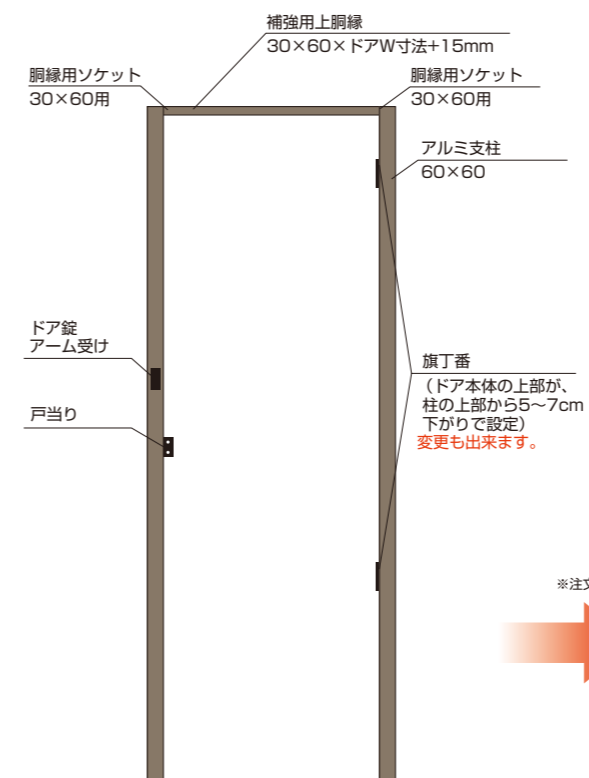

上記商品の両サイドの枠材カラーはブロンズ色となります。(標準)  
枠材のカラーはイエロー・ヤクスギ・古墨に変更できます。(追加料金必要)  
みす垣のドアは横胴縁のカラーも変更できます。(追加料金必要)

発注時、扉の開き方を  
ご指定下さい。

(右記 アルプラドア開閉仕様図参照)

【アルプラドア開閉仕様図】 ご注文の際は、ドア開閉仕様を下図から選びご指定下さい。

※外側=鍵穴 内側=サムターン

サイズ・カラーに多少の誤差がありますので、あらかじめご了承ください。  
表示価格に消費税は含まれておりません。  
表示されている価格は商品のみ価格です。施工費は含まれておりません。

## ■アルプラドア専用柱セット

※補強上胴縁は現場にて調整して下さい。

取付けの面倒な【旗丁番】【ドア錠アーム受け】を  
柱に取付した枠セットです。  
ドアの本体とのセット販売になります。  
(柱セットのみでは販売しておりません。)