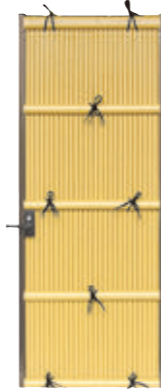

■アルプラドア あや竹縦みす垣

品番	規格(M/m)	価格/枚★
DP-586B	W600×H1800	¥135,000
DP-588B	W750×H1800	¥141,000
DP-556B	W600×H1500	¥130,000
DP-558B	W750×H1500	¥135,000

※付属品(ドアノブ受け)
※柱・丁番・戸当り 別売り
(右ページの専用柱セットには、全て取り付けてあります。)