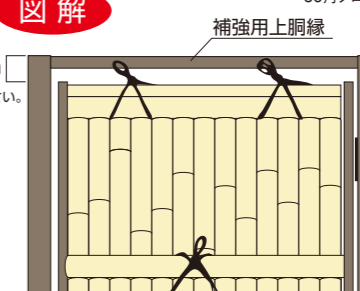

## 60角古墨ドア柱セット

品番	規格(M/m)	価格/セット★
DWD-662	L2500(H1800用)	¥59,000
DWD-662S	L2100(H1500用)	¥53,800

## 60角ヤクスギドア柱セット

品番	規格(M/m)	価格/セット★
DWY-662	L2500(H1800用)	¥59,000
DWY-662S	L2100(H1500用)	¥53,800

図解

5cm~7cm  
※注文時にご確認ください。