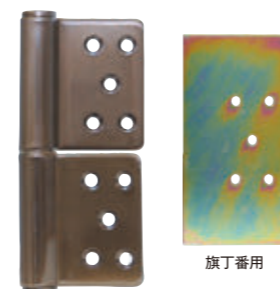

## 60角ヤクスギドア柱セット

品番	規格(M/m)	価格/セット★
DWY-662	L2500(H1800用)	¥59,000
DWY-662S	L2100(H1500用)	¥53,800

図解

5cm~7cm  
※注文時にご確認ください。

## ■面付旗丁番

セット内容：丁番1組、裏板2枚、  
サラネジ10本

品番	タイプ	価格/組★
DKQ-101S	左右兼用	¥5,000

※アルプラドア1台につき2組必要です。