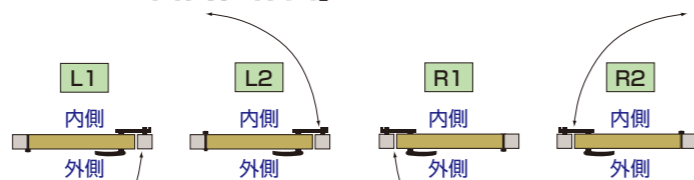

## ■アルプラドア あや竹大津垣2型

品番	規格(M/m)	価格/枚★
DO-586B	W600×H1800	¥137,000
DO-588B	W750×H1800	¥145,000
DO-556B	W600×H1500	¥137,000
DO-558B	W750×H1500	¥145,000

※付属品(ドアノブ受け)  
※柱・丁番・戸当り 別売り  
(右ページの専用柱セットには、全て取り付けてあります。)

上記商品の両サイドの枠材カラーはブロンズ色となります。(標準)  
枠材のカラーはイエロー・ヤクスギ・古墨に変更できます。(追加料金必要)  
みす垣のドアは横胴縁のカラーも変更できます。(追加料金必要)

発注時、扉の開き方を  
ご指定下さい。

(右記 アルプラドア開閉仕様図参照)

【アルプラドア開閉仕様図】 ご注文の際は、ドア開閉仕様を下図から選びご指定下さい。

※外側=鍵穴 内側=サムターン

サイズ・カラーに多少の誤差がありますので、あらかじめご了承ください。  
表示価格に消費税は含まれておりません。  
表示されている価格は商品のみ価格です。施工費は含まれておりません。