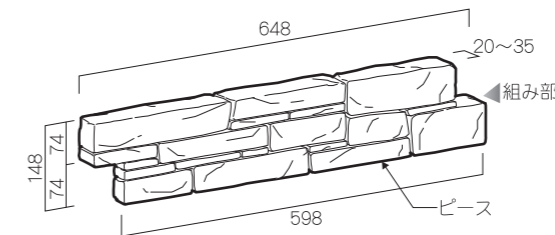

# Natural Beige ナチュラルベージュ

2400mm×2000mm=4.8㎡ 196,224円/19箱使用（設計価格）

20 2400mm×1500mm=3.6㎡ 107,744円/14箱使用（設計価格）

寸法図 (mm)

## 特徴

- 天然石をダイナミックに積み上げ、プレート状に仮固定した重厚感と荒々しくも美しい仕上がりの商品です。
- ベージュの色合いが和洋を問わず、空間づくりにインパクトを与える商品です。
- 割肌面の荒々しく立体的な凹凸の石積み調が、ライティングにより、様々な陰影を演出します。
- 天然石の性質上、内部に含まれる成分が錆として表面に出る場合があります。
- 天然石をノミを使って手作業で割り割がす為、使用面にノミの白い痕が入る場合があります。
- プレート状に仮固定しているモルタルが使用面に着いている場合があります。
- 寸法・厚みにバラつきがあります。

品名	品番	サイズ(mm)	販売単位	重量(kg/箱)	重量(kg/㎡)	設計価格(税別)
ナチュラルベージュ 基本	BS-01N	148×648×20~35	1箱/3枚入(約0.26㎡)	約17.2	約68.8	¥29,600/㎡(4箱)
コーナー	BS-01NC	内寸150×300×20~35	1箱/4枚入	約19		¥9,840/(1箱)

- 価格には、消費税、施工費、送料は含まれておりません。
- 本カタログに記載の製品写真は印刷物のため、実際の製品と色合いが異なる場合がありますので、予めご了承ください。
- カタログに記載の写真はイメージです。実際の施工と異なる場合があります。