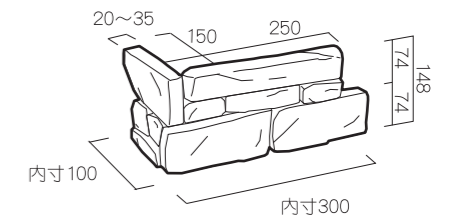

# Natural Beige ナチュラルベージュ

2400mm×2000mm=4.8㎡ 196,224円/19箱使用（設計価格）

20 2400mm×1500mm=3.6㎡ 107,744円/14箱使用（設計価格）

寸法図 (mm)

## 特徴

- 天然石をダイナミックに積み上げ、プレート状に仮固定した重厚感と荒々しくも美しい仕上がりの商品です。
- ベージュの色合いが和洋を問わず、空間づくりにインパクトを与える商品です。
- 割肌面の荒々しく立体的な凹凸の石積み調が、ライティングにより、様々な陰影を演出します。
- 天然石の性質上、内部に含まれる成分が錆として表面に出る場合があります。
- 天然石をノミを使って手作業で割り割がす為、使用面にノミの白い痕が入る場合があります。
- プレート状に仮固定しているモルタルが使用面に着いている場合があります。
- 寸法・厚みにバラつきがあります。

品名	品番	サイズ(mm)	販売単位	重量(kg/箱)	重量(kg/㎡)	設計価格(税別)
ナチュラルベージュ 基本	BS-01N	148×648×20~35	1箱/3枚入(約0.26㎡)	約17.2	約68.8	¥29,600/㎡(4箱)
コーナー	BS-01NC	内寸150×300×20~35	1箱/4枚入	約19		¥9,840/(1箱)

- 価格には、消費税、施工費、送料は含まれておりません。
- 本カタログに記載の製品写真は印刷物のため、実際の製品と色合いが異なる場合がありますので、予めご了承ください。
- カタログに記載の写真はイメージです。実際の施工と異なる場合があります。