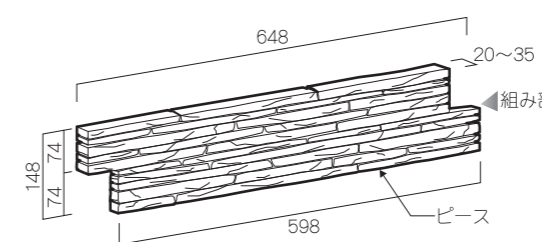

Sharp Black シャープブラック

400mm×2000mm=4.8㎡ 196,224円/19箱使用（設計価格）

18 2400mm×1800=4.32㎡ 130,832円/17箱使用（設計価格）

寸法図 (mm)

特徴

- 天然石スレート材を小端積み風に積み上げ、プレート状に仮固定した織細で美しい仕上がりの商品です。
- 重厚感のあるブラックスレートは、色幅の少ない落ち着いた色合いの中にインパクトを与える商品です。
- 小端積み調の細かなピースと、割肌面の立体的な凹凸がライティングにより、様々な陰影を演出します。
- 天然石の性質上、内部に含まれる成分が錆として表面に出る場合があります。
- 天然石をスレート層にノミを使って手作業で細かく割り剥がす為、使用面にノミの白い痕が入ります。
- 寸法・厚みにバラつきがあります。

品名	品番	サイズ(mm)	販売単位	重量(kg/箱)	重量(kg/㎡)	設計価格(税別)
シャープブラック	BS-02S	148×648×20~35	1箱/3枚入(約0.26㎡)	約16.5	約66	¥29,600/㎡(4箱)

- 価格には、消費税、施工費、送料は含まれておりません。
- 本カタログに記載の製品写真は印刷物のため、実際の製品と色合いが異なる場合がありますので、予めご了承ください。
- カタログに記載の写真はイメージです。実際の施工と異なる場合があります。