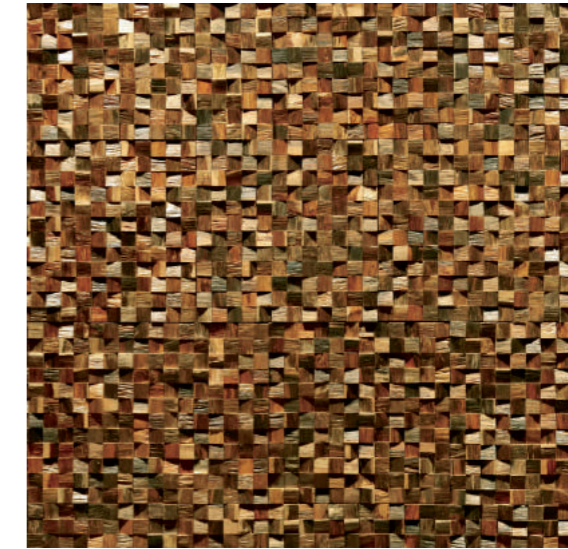

# Cubic Apricot キュービックアプリコット

## 特徴

- 家具などにも使用される天然木タウンウッドを使用しています。天然木表層の皮を剥ぎ取り、天然木ならではの凹凸形状を活かした自然の風合いをお楽しみ頂ける商品です。
- 低温炭化処理により材料の段階で殺虫処理を施してあります。
- 使用面には植物由来の仕上げ剤を塗る事により、深みのある仕上がりになっています。仕上げ剤を塗布していない裏面は天然木の色調となります。
- 天然木のため亀裂やピンホール(虫食い痕)が含まれる場合があります。また、生産過程により、凹みや擦り傷が残っている場合がありますが、品質には問題ありません。
- 寸法・厚みにバラつきがあります。