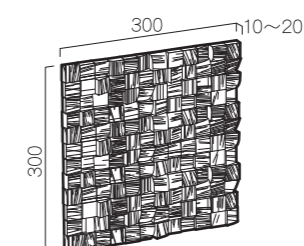

Cubic Taupe

キュービクトープ

2400mm×3220mm=7.7㎡ 178,200円/15箱使用（設計価格）

12 2500mm×3500=8.75㎡ 201,960円/17箱使用（設計価格）

寸法図 (mm)

特徴

- 家具などにも使用される天然木タウニッドを使用しています。天然木表層の皮を剥ぎ取り、天然木ならではの凹凸形状を活かした自然の風合いをお楽しみ頂ける商品です。
- 低温炭化処理により材料の段階で殺虫処理を施してあります。
- 使用面には植物由来の着色剤を塗る事により、深みのある仕上がりになっています。着色剤を塗布していない裏面は天然木の色調となります。
- 天然木のため亀裂やピンホール(虫食い痕)が含まれる場合があります。また、生産過程により、凹み傷や擦り傷が残っている場合がありますが、品質には問題ありません。
- 寸法・厚みにバラつきがあります。

品名	品番	サイズ(mm)	販売単位	重量(kg/箱)	重量(kg/㎡)	設計価格(税別)
キュービクトープ	CW-01R	300×300×10~20	1箱/6枚入(約0.54㎡)	約7.0	約14.0	¥22,000/㎡(2箱)

- 価格には、消費税、施工費、送料は含まれておりません。
- 本カタログに記載の製品写真は印刷物のため、実際の製品と色合いが異なる場合がありますので、予めご了承ください。
- カタログに記載の写真はイメージです。実際の施工と異なる場合があります。