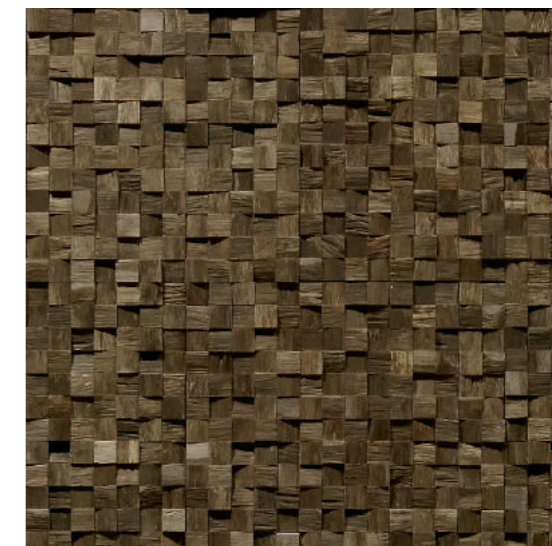

Cubic Taupe

キュービクトープ

2400mm×3220mm=7.7㎡ 178,200円/15箱使用（設計価格）

12 2500mm×3500=8.75㎡ 201,960円/17箱使用（設計価格）

寸法図 (mm)

特徴

- 家具などにも使用される天然木タウニッドを使用しています。天然木表層の皮を剥ぎ取り、天然木ならではの凹凸形状を活かした自然の風合いをお楽しみ頂ける商品です。
- 低温炭化処理により材料の段階で殺虫処理を施してあります。
- 使用面には植物由来の着色剤を塗る事により、深みのある仕上がりになっています。着色剤を塗布していない裏面は天然木の色調となります。
- 天然木のため亀裂やピンホール(虫食い痕)が含まれる場合があります。また、生産過程により、凹み傷や擦り傷が残っている場合がありますが、品質には問題ありません。
- 寸法・厚みにバラつきがあります。