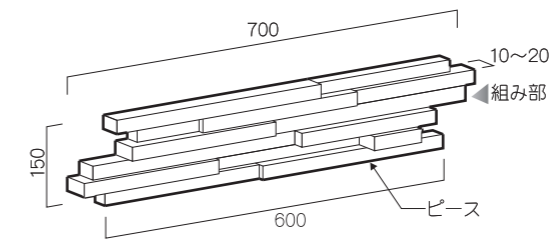

Forest Yellow フォレストイエロー

寸法図 (mm)

特徴

- 熱帯地方に広く分布する天然木ブテリゴータを使用しています。整形したピースをバランスよく配置した凹凸による3D形状の効果により、ライティング時には陰影もお楽しみ頂ける商品です。
- 低温炭化処理により材料の段階で殺虫処理を施してあります。
- 使用面には植物由来の仕上げ剤を塗る事により、深みのある仕上がりになっています。仕上げ剤を塗布していない裏面は天然木の色調となります。
- 天然木のため亀裂やピンホール(虫食い痕)が含まれる場合があります。また、生産過程により、凹み傷や擦り傷が残っている場合がありますが、品質には問題ありません。
- 寸法・厚みにバラつきがあります。

注意点 必ずお読みください。

- 本製品は室内壁の仕上げ材です。床面などへの使用には適していません。
- 表面にささくれ等がありますので、必ず軍手などを使用し、取扱いは十分にご注意ください。
- 色幅が大変多い商品ですので、必ず施工前に仮並べをし、色合いの調整を行ってください。
- ピースの接合部や組み部に、若干の隙間が出来る場合があります。
- 組み部が合わない場合は、左右の組み部を入れ替える。または、商品を入れ替えるなどの調整を行って施工してください。
- 生産ロットにより色調や模様に変化が生じます。
- 配送中にプレート状に仮止めしたピースが脱落している場合は施工の際に貼りつけてご利用ください。