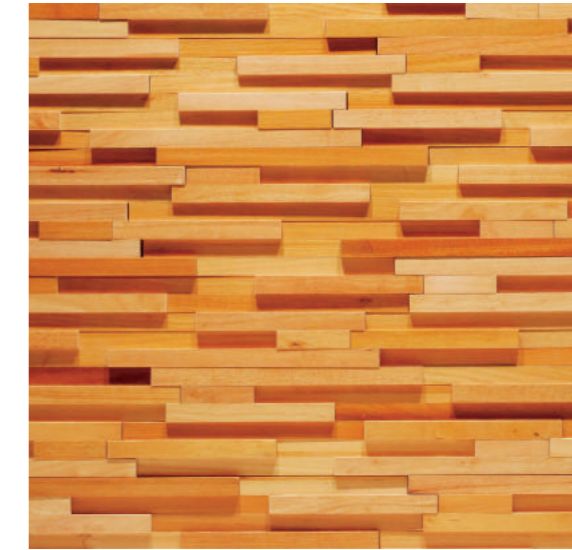

Forest Yellow フォレストイエロー

寸法図 (mm)

特徴

- 熱帯地方に広く分布する天然木ブテリゴータを使用しています。整形したピースをバランスよく配置した凹凸による3D形状の効果により、ライティング時には陰影もお楽しみ頂ける商品です。
- 低温炭化処理により材料の段階で殺虫処理を施してあります。
- 使用面には植物由来の仕上げ剤を塗る事により、深みのある仕上がりになっています。仕上げ剤を塗布していない裏面は天然木の色調となります。
- 天然木のため亀裂やピンホール(虫食い痕)が含まれる場合があります。また、生産過程により、凹み傷や擦り傷が残っている場合がありますが、品質には問題ありません。
- 寸法・厚みにバラつきがあります。