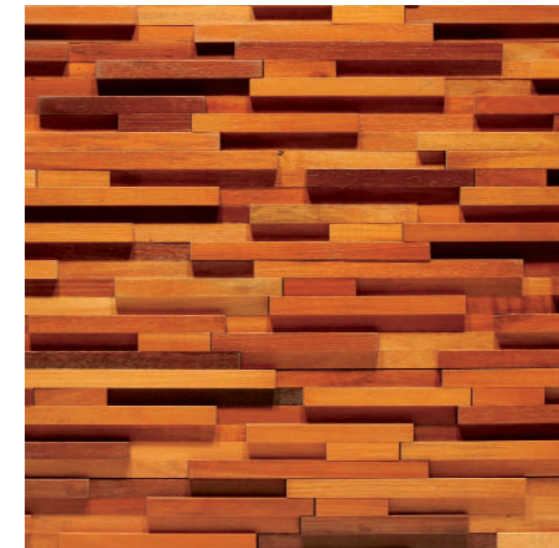

Forest Brown フォレストブラウン

800×2400mm=1.9㎡ 47,520円/4箱使用（設計価格）

8 1500mm×2900mm=4.35㎡ 106,920円/9箱使用（設計価格）

寸法図 (mm)

特徴

- 熱帯地方に広く分布する天然木ペリゴータを使用しています。整形したピースをバランスよく配置した凹凸による3D形状の効果により、ライティング時には陰影もお楽しみ頂ける商品です。
- 低炭化処理により材料の段階で殺虫処理を施してあります。
- 使用面には植物由来の仕上げ剤を塗る事により、深みのある仕上がりになっています。仕上げ剤を塗布していない裏面は天然木の色調となります。
- 天然木のため亀裂やピンホール(虫食い痕)が含まれる場合があります。また、生産過程により、凹み傷や擦り傷が残っている場合があります。品質には問題ありません。
- 寸法・厚みにバラつきがあります。