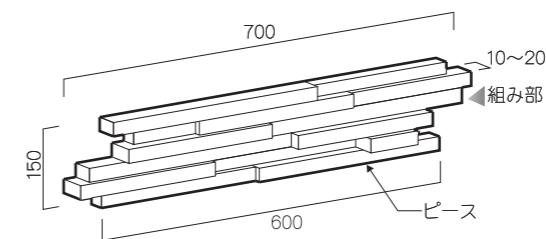

Forest Brown フォレストブラウン

800×2400mm=1.9㎡ 47,520円/4箱使用（設計価格）

8 1500mm×2900mm=4.35㎡ 106,920円/9箱使用（設計価格）

寸法図 (mm)

特徴

- 熱帯地方に広く分布する天然木ペリゴータを使用しています。整形したピースをバランスよく配置した凹凸による3D形状の効果により、ライティング時には陰影もお楽しみ頂ける商品です。
- 低炭化処理により材料の段階で殺虫処理を施してあります。
- 使用面には植物由来の仕上げ剤を塗る事により、深みのある仕上がりになっています。仕上げ剤を塗布していない裏面は天然木の色調となります。
- 天然木のため亀裂やピンホール(虫食い痕)が含まれる場合があります。また、生産過程により、凹み傷や擦り傷が残っている場合があります。品質には問題ありません。
- 寸法・厚みにバラつきがあります。

品名	品番	サイズ(mm)	販売単位	重量(kg/箱)	重量(kg/㎡)	設計価格(税別)
フォレストブラウン	BW-01F	150×700×10~20	1箱/6枚入(約0.54㎡)	約7.8	約15.6	¥22,000/㎡(2箱)

- 価格には、消費税、施工費、送料は含まれておりません。
- 本カタログに記載の製品写真は印刷物のため、実際の製品と色合いが異なる場合がありますので、予めご了承ください。
- カタログに記載の写真はイメージです。実際の施工と異なる場合があります。