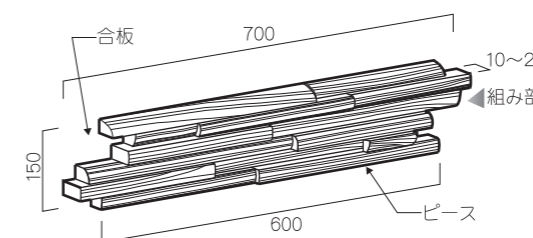

Forest Apricot フォレストアプリコット

2400mm×3220mm=7.7㎡ 178,200円/15箱使用（設計価格）

6 2400mm×2000=4.8㎡ 106,920円/9箱使用（設計価格）

寸法図 (mm)

特徴

- 家具などにも使用される天然木タウンウッドを使用しています。天然木表面の皮を剥ぎ取り、天然木ならではの凹凸形状を活かした自然の風合いをお楽しみ頂ける商品です。
- 低温炭化処理により材料の段階で殺虫処理を施してあります。
- 使用面には植物由来の仕上げ剤を塗る事により、深みのある仕上がりになっています。仕上げ剤を塗布していない裏面は天然木の色調となります。
- 天然木のため亀裂やピンホール(虫食い痕)が含まれる場合があります。また、生産過程により、凹み傷や擦り傷が残っている場合がありますが、品質には問題ありません。
- 寸法・厚みにバラつきがあります。

品名	品番	サイズ(mm)	販売単位	重量(kg/箱)	重量(kg/㎡)	設計価格(税別)
フォレストアプリコット	BW-02R	150×700×10~20	1箱/6枚入(約0.54㎡)	約6.2	約12.4	¥22,000/㎡(2箱)

- 価格には、消費税、施工費、送料は含まれておりません。
- 本カタログに記載の製品写真は印刷物のため、実際の製品と色合いが異なる場合がありますので、予めご了承ください。
- カタログに記載の写真はイメージです。実際の施工と異なる場合があります。