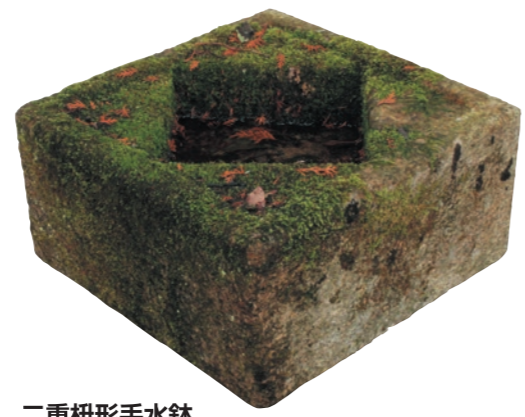

# ひな 鄙びた石の趣き 【手水鉢】

日本 

茶の湯の発達とともに、心身を清める露地の聖域へ。

取寄品

笠形手水鉢

商品コード	サイズ(mm)	設計価格/本
—	お問い合わせください	—

六角燈籠の笠を裏返し、手水鉢に見立てた物である。

銀閣寺形手水鉢

商品コード	サイズ(mm)	設計価格/本
—	お問い合わせください	—

形は正面も側面も正方形で、側面に変化ある格子模様を彫ったもの。慈照寺(京都市通称「銀閣寺」)にある。とても有名な手水鉢の一つである。

橋杭形手水鉢

商品コード	サイズ(mm)	設計価格/本
—	お問い合わせください	—

その名の通り橋の杭を手水鉢に見立てたもので、橋杭とは橋桁を支える杭の事。

切子形手水鉢

商品コード	サイズ(mm)	設計価格/本
—	お問い合わせください	—

切子ガラスをモチーフにデザインされた手水鉢。いろいろな角度から観れる斬新で、現代風の手水鉢である。

中台形手水鉢

商品コード	サイズ(mm)	設計価格/本
—	お問い合わせください	—

燈籠の中台を裏返し手水鉢に見立てたものである。

二重柵形手水鉢

商品コード	サイズ(mm)	設計価格/本
—	お問い合わせください	—

京都の桂離宮庭園内「外腰掛」に付属した踏躰にすぎられていた。古来名高い名品で「重柵形の本歌」として知られる。遠州好みといわれその銘を「涼泓」ともいう。