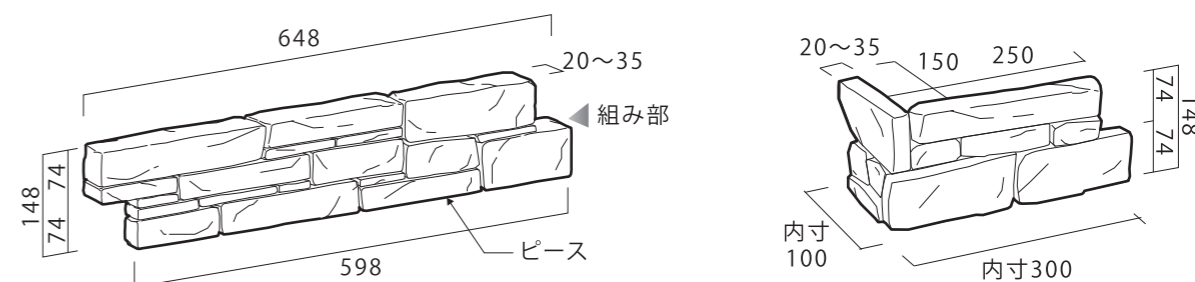

ラフブロック

ナチュラルベージュ

商品コード	サイズ(mm)	重量(kg)	設計価格/箱
JQR-01K	基本 約148×648×20~35	18	7,400円
JQR-01C	コーナー 内寸約150×300×20~35	19	9,500円

0.26㎡入(3枚入) コーナーは4枚入

ナチュラルブラウン

商品コード	サイズ(mm)	重量(kg)	設計価格/箱
JQR-02K	基本 約148×648×20~35	21	7,400円
JQR-02C	コーナー 内寸約150×300×20~35	19	9,500円

0.26㎡入(3枚入) コーナーは4枚入

ナチュラルグレー

商品コード	サイズ(mm)	重量(kg)	設計価格/箱
JQR-03K	基本 約148×648×20~35	18	7,400円
JQR-03C	コーナー 内寸約150×300×20~35	19	9,500円

0.26㎡入(3枚入) コーナーは4枚入

特徴

- 天然石をダイナミックに積み上げ、プレート状に仮固定した重厚感と荒々しくも美しい仕上がりの商品です。
- 天然石の性質上、内部に含まれる成分が錆として表面に出てくる場合があります。
- 天然石をノミを使って手作業で割り剥がす為、使用面にノミの白い痕が入る場合があります。
- 経年変化により風化した野面を使用していますので、天然石ならではの白い剥がれ痕や傷が入ります。
- プレート状に仮固定しているモルタルが使用面に着いている場合があります。
- 寸法・厚みにバラつきがあります。

寸法図(mm)

※商品の性質上、サイズ・カラーに多少の誤差がありますので、あらかじめご了承ください。※フレコン入の商品は、泥等が混入している場合があります。ご了承ください。※表示価格に消費税は含まれておりません。※表示価格には配送費・施工費は含まれておりません。

ボーダーストーン

スティックゴールド

商品コード	サイズ(mm)	重量(kg)	設計価格/箱
JQB-01	約150×650×15~30	15	4,700円