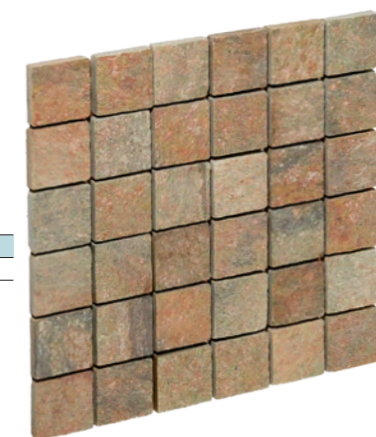

グレー

商品コード	サイズ(mm)	重量(kg)	設計価格/箱
JQM-02	約298×298×10	14	9,000円

0.53㎡入(6枚入)

グリーン

商品コード	サイズ(mm)	重量(kg)	設計価格/箱
JQM-03	約298×298×10	13	9,000円

0.53㎡入(6枚入)

ブラウン

商品コード	サイズ(mm)	重量(kg)	設計価格/箱
JQM-04	約298×298×10	12	9,000円

0.53㎡入(6枚入)

ブラック

商品コード	サイズ(mm)	重量(kg)	設計価格/箱
JQM-05	約298×298×10	14	9,000円

0.53㎡入(6枚入)

■ 寸法図 (mm)

■ 特徴

- 天然石の性質上、内部に含まれる成分が錆として表面に出てくる場合があります。
- 寸法・厚みバラつきがあります。
- イエロー 天然石の性質上、内部に含まれる成分が錆として表面に出てくる場合があります。
- イエロー 天然石のスレート層に添ってノミを使って手作業で割り剥がす為、使用面にノミの白い痕が入る場合があります。
- グレー 大理石を使用しています。黄変する可能性がありますので必ず白の目地材を使用してください。
- ブラック 豊かな表情のブラックが場を引き締め、ハイクラスな空間を作り上げます。