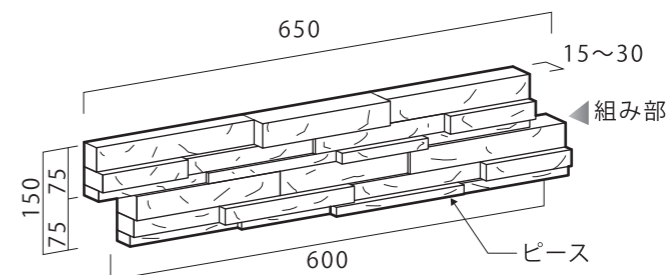

0.26㎡入(3枚入)

スティックホワイト

商品コード	サイズ(mm)	重量(kg)	設計価格/箱
JQB-02	約150×650×15~30	15	5,500円

0.26㎡入(3枚入)

スティックブラック

商品コード	サイズ(mm)	重量(kg)	設計価格/箱
JQB-03	約150×650×15~30	12	5,500円

0.26㎡入(3枚入)

スティックイエロー

商品コード	サイズ(mm)	重量(kg)	設計価格/箱
JQB-04	約150×650×15~30	13	4,000円

0.26㎡入(3枚入)

特徴

- 天然石をスリムに切り出し、プレート状に仮固定したスマートでどこにでも合わせやすい仕上がりの商品です。
- シンプルなデザインの中に、豊かな色幅によって印象的な空間をつくり出す商品です。
- 天然石の性質上、内部に含まれる成分が錆として表面に出てくる場合があります。
- 天然石のスレート層に添ってノミを使って手作業で割り剥がす為、使用面にノミの白い痕が入る場合があります。
- スティックホワイト 石英質大理石を使用しています。石英の雲母が光に当たると細かくキラキラと反射します。
- スティックブラック 火山岩を使用しています。火山岩特有の大小様々な多孔質を活かした商品です。
- 寸法・厚みにバラつきがあります。

寸法図(mm)

※商品の性質上、サイズ・カラーに多少の誤差がありますので、あらかじめご了承ください。※フレコン入の商品は、泥等が混入している場合があります。ご了承ください。※表示価格に消費税は含まれておりません。※表示価格には配送費・施工費は含まれておりません。

モザイクプレート

イエロー

商品コード	サイズ(mm)	重量(kg)	設計価格/箱
JQM-01	約298×298×10	12	9,000円

0.53㎡入(6枚入)