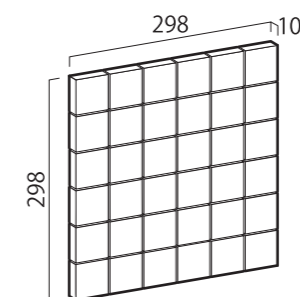

寸法図(mm)

※商品の性質上、サイズ・カラーに多少の誤差がありますので、あらかじめご了承ください。※フレコン入の商品は、泥等が混入している場合があります。ご了承ください。※表示価格に消費税は含まれておりません。※表示価格には配送費・施工費は含まれておりません。

モザイクプレート

イエロー

商品コード	サイズ(mm)	重量(kg)	設計価格/箱
JQM-01	約298×298×10	12	9,000円

0.53㎡入(6枚入)

グレー

商品コード	サイズ(mm)	重量(kg)	設計価格/箱
JQM-02	約298×298×10	14	9,000円

0.53㎡入(6枚入)

グリーン

商品コード	サイズ(mm)	重量(kg)	設計価格/箱
JQM-03	約298×298×10	13	9,000円

0.53㎡入(6枚入)

ブラウン

商品コード	サイズ(mm)	重量(kg)	設計価格/箱
JQM-04	約298×298×10	12	9,000円

0.53㎡入(6枚入)

ブラック

商品コード	サイズ(mm)	重量(kg)	設計価格/箱
JQM-05	約298×298×10	14	9,000円

0.53㎡入(6枚入)

■ 寸法図 (mm)

■ 特徴

- 天然石の性質上、内部に含まれる成分が錆として表面に出てくる場合があります。
- 寸法・厚みバラつきがあります。
- イエロー 天然石の性質上、内部に含まれる成分が錆として表面に出てくる場合があります。
- イエロー 天然石のスレート層に添ってノミを使って手作業で割り剥がす為、使用面にノミの白い痕が入る場合があります。
- グレー 大理石を使用しています。黄変する可能性がありますので必ず白の目地材を使用してください。
- ブラック 豊かな表情のブラックが場を引き締め、ハイクラスな空間を作り上げます。