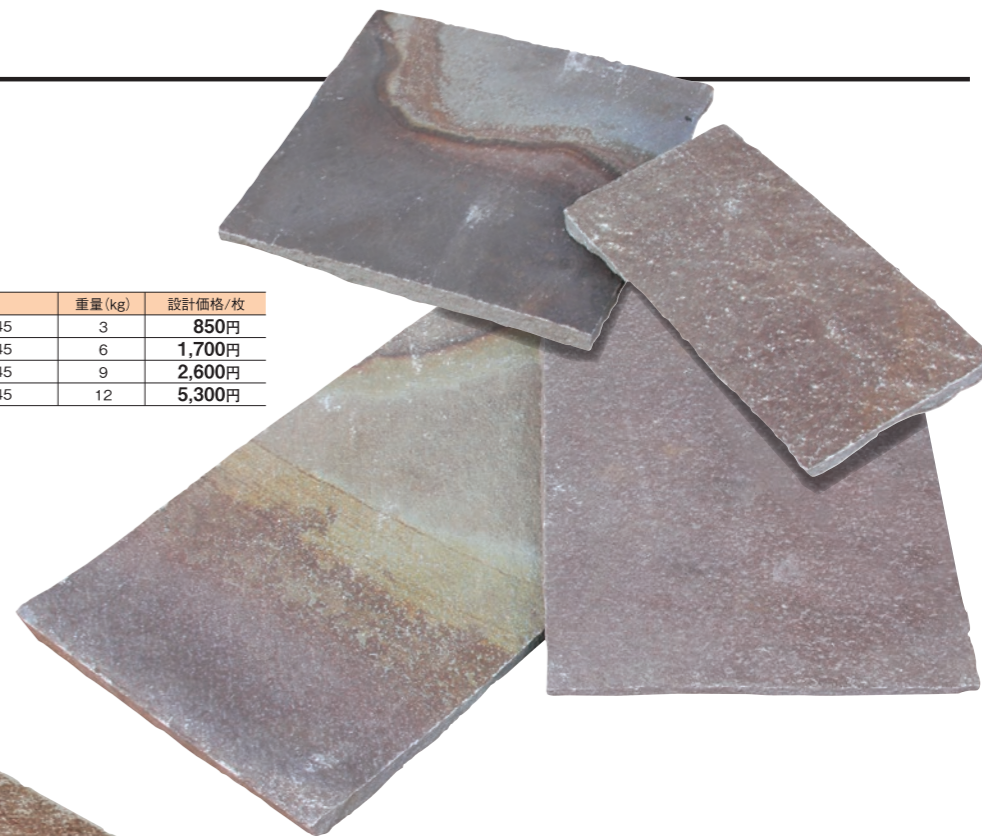

ジャワストーン

色ムラあり

NEW
新商品

厚乱形

商品コード	サイズ(mm)	重量(kg)	設計価格/枚
JJT-AR01	約φ600~900×150~90内外	90	24,000円
JJT-AR02	約φ600~1000×110~150内外	110	25,500円

方形

商品コード	サイズ(mm)	重量(kg)	設計価格/枚
JJT-113	約300×150×120~45	3	850円
JJT-133	約300×300×120~45	6	1,700円
JJT-134	約300×450×120~45	9	2,600円
JJT-136	約300×600×120~45	12	5,300円

手割加工品です。

飛石 スリ

商品コード	サイズ(mm)	重量(kg)	設計価格/枚
JJT-ST01	約φ300~450×160内外	17	2,900円
JJT-ST02	約φ450~600×160内外	30	6,000円

取寄品

泥水鉢

商品コード	サイズ	重量(kg)	設計価格/個
—	お問い合わせください	—	—

※商品の性質上、サイズ・カラーに多少の誤差がありますので、あらかじめご了承ください。※フレコン入の商品は、泥等が混入している場合があります。ご了承ください。※表示価格に消費税は含まれておりません。※表示価格には配送費・施工費は含まれておりません。

ジャワストーン

色ムラ
あり

壁面・柱等にお使いいただけます。

小端

商品コード	サイズ(mm)	重量(kg/束)	設計価格/束
JJT-01K	約300×70×30内外(10本入)	18	3,400円

使用数量/1㎡あたり 小口積み約8束・野面積み約4束

取寄品

ピンコロ

商品コード	サイズ(mm)	重量(kg)	設計価格/個
JJT-01P	約90×90×t30内外	0.8	140円

手割加工品です。

透水石 【溶岩】

インドネシア 

気孔が多い為比重が軽く、浸水性が高いです。

インドネシア産の黒〜グレー系の火山岩です。

色ムラ
あり

板石 一面ブッシュハンマー仕上げ