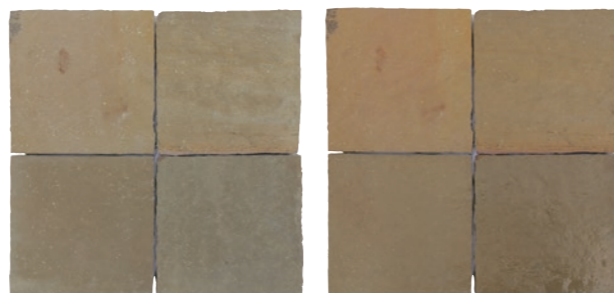

## ラーストーンライム【石灰岩】

※酸性洗剤などの洗浄は行わないでください。

インド 

南国ムードやアンティーク調のシックな空間など組合せは自由です。

凍害注意 色ムラあり 取寄品

インド産出のライムストーンです。色により自然肌、タンブル仕上げ、アンティーク仕上げがあります。明るい南国ムードの庭造りや、アンティーク調のシックな風合いを生かした空間作りにおすすめします。

※この石種は変色が目立ちます。(特にイブシ等の黒系)

## フラッグ コタブルー(自然肌)

商品コード	サイズ(mm)	重量(kg)	設計価格/枚
JIL-33BN	約295×295×130~40内外	8	1,120円
JIL-36BN	約295×600×130~40内外	16	2,240円
JIL-66BN	約600×600×130~40内外	32	4,480円

&lt;DRY&gt; &lt;WET&gt;