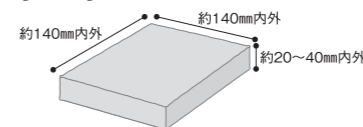

## ピンコロ 全面割肌仕上げ

商品コード	サイズ(mm)	重量(kg/個)	設計価格/個
JIW-01P	約80~110×80~110×80~110内外	2.5	450円

## 階段石 全面割肌仕上げ

商品コード	サイズ(mm)	重量(kg)	設計価格/本
JIW-120K	約1200×360×120~150内外	170	34,000円

ラーストーンポルフィード 【斑岩】インド 

品のある色調で趣のあるシーンを演出します。

NEW  
新商品 色ムラあり

インド産斑石です。色幅が大きいのが特徴です。

【寸法図】

## 方形140

商品コード	サイズ(mm)	重量(kg/個)	設計価格/個
JIH-140H	約140×140×20~40内外	1.9	350円

【寸法図】