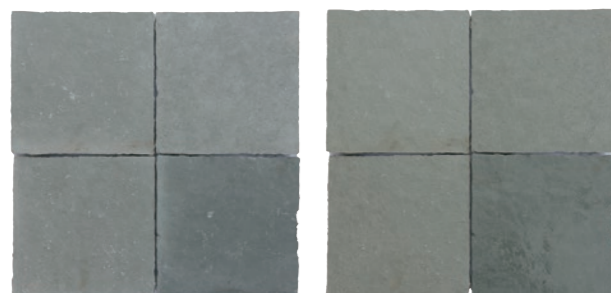

## ラーストーンライム【石灰岩】

※酸性洗剤などの洗浄は行わないでください。

インド 

南国ムードやアンティーク調のシックな空間など組合せは自由です。

凍害注意 色ムラあり 取寄品

インド産出のライムストーンです。色により自然肌、タンブル仕上げ、アンティーク仕上げがあります。明るい南国ムードの庭造りや、アンティーク調のシックな風合いを生かした空間作りにおすすめします。

※この石種は変色が目立ちます。(特にイブシ等の黒系)

## フラッグ コタブルー(自然肌)

商品コード	サイズ(mm)	重量(kg)	設計価格/枚
JIL-33BN	約295×295×130~40内外	8	1,120円
JIL-36BN	約295×600×130~40内外	16	2,240円
JIL-66BN	約600×600×130~40内外	32	4,480円

&lt;DRY&gt; &lt;WET&gt;