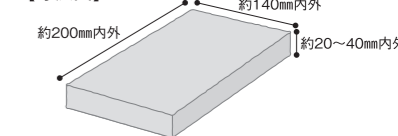

## ピンコロ 全面割肌仕上げ

商品コード	サイズ(mm)	重量(kg/個)	設計価格/個
JIW-01P	約80~110×80~110×80~110内外	2.5	450円

## 階段石 全面割肌仕上げ

商品コード	サイズ(mm)	重量(kg)	設計価格/本
JIW-120K	約1200×360×120~150内外	170	34,000円

ラーストーンポルフィード 【斑岩】インド 

品のある色調で趣のあるシーンを演出します。

NEW  
新商品 色ムラあり

インド産斑石です。色幅が大きいのが特徴です。

【寸法図】

## 方形140

商品コード	サイズ(mm)	重量(kg/個)	設計価格/個
JIH-140H	約140×140×20~40内外	1.9	350円

【寸法図】