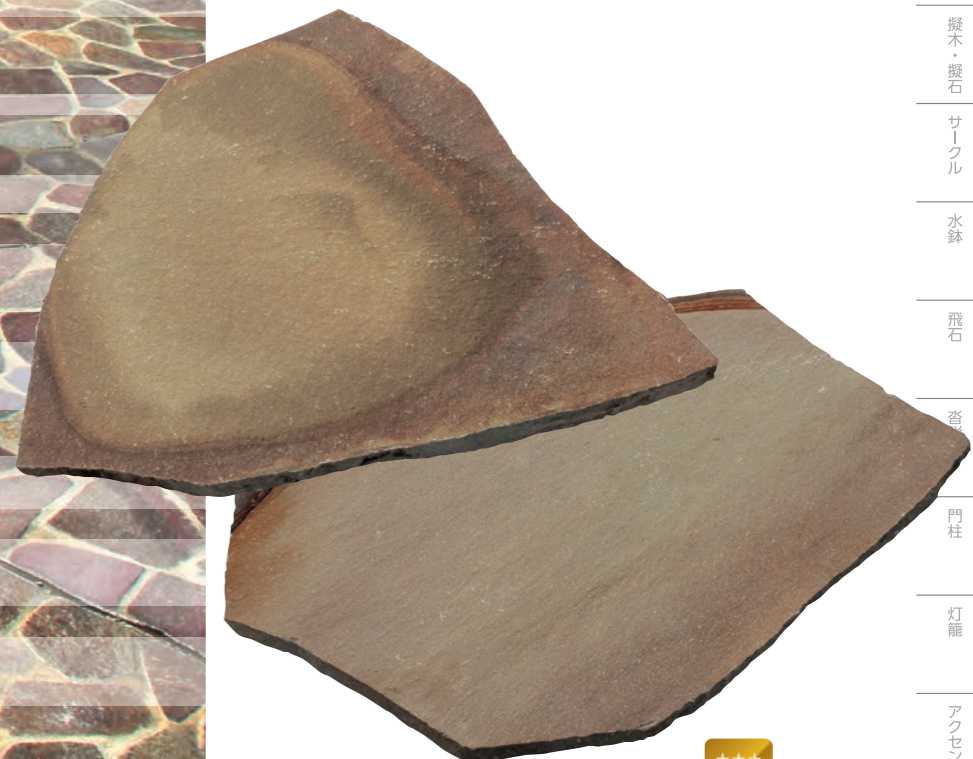

乱形(大)

商品コード	サイズ(mm)	重量(kg)	設計価格/枚
JJT-R02	約φ600~800×120~40内外	25	18,000円
JJT-R03	約φ800~1000×120~40内外	35	20,000円

希少品