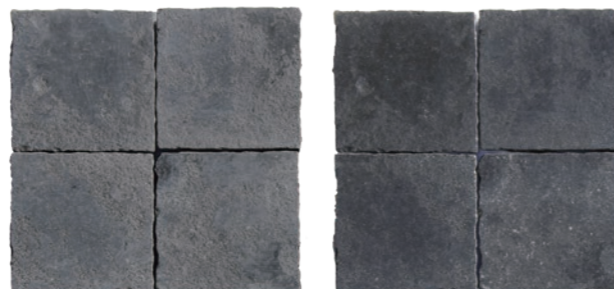

<DRY> <WET>

フラッグ イブシ(アンティーク)

商品コード	サイズ(mm)	重量(kg)	設計価格/枚
JIL-33IA	約295×295×130内外	7	1,120円
JIL-36IA	約295×600×130内外	14	2,240円
JIL-66IA	約600×600×130内外	28	4,480円