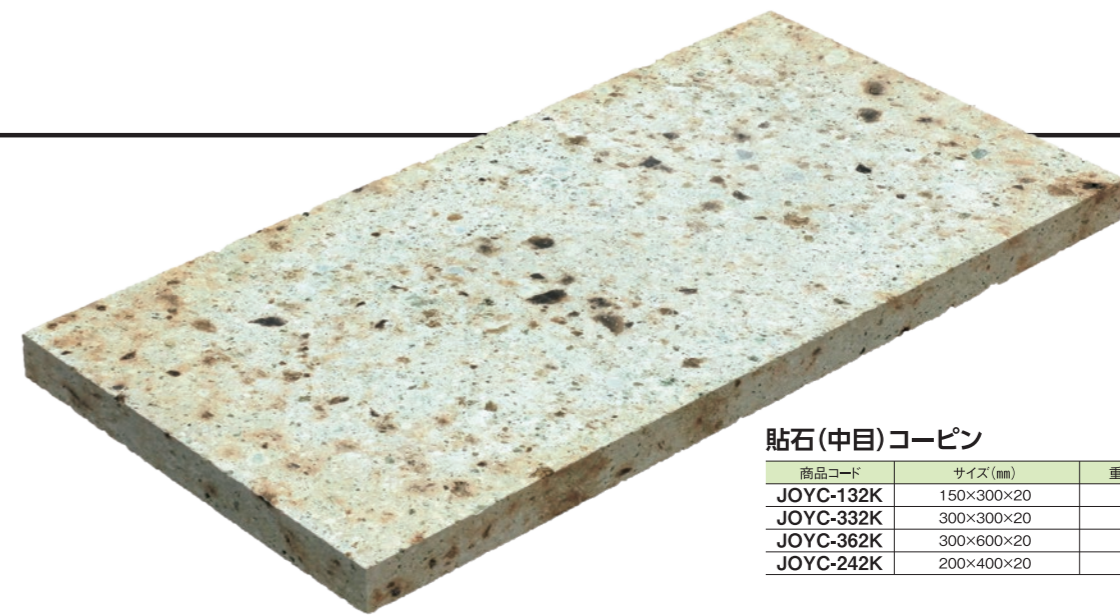

中目 大谷石の特徴でもある斑点(ミン)が大小入ります。

細目 中目よりもミンが小さく肌面がキレイです。

【仕上げ例】

※チェーン、平刃ツツキは短い辺の長さで線が入ります。

コーピン(切肌)

チェーン

平刃ツツキ

割肌