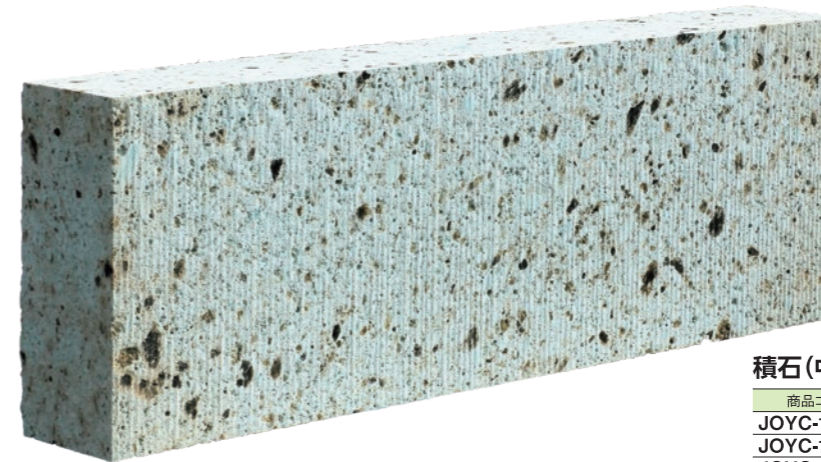

使用数量/1袋あたり 約3.5~4㎡(積み)

*** 希少品 バラ出荷可能

※商品の性質上、サイズ・カラーに多少の誤差がありますので、あらかじめご了承ください。※フレコン入の商品は、泥等が混入している場合があります。ご了承ください。※表示価格に消費税は含まれておりません。※表示価格には配送費・施工費は含まれておりません。

大谷石【凝灰岩】

栃木県 

耐火性に優れた温かみのある石材です。

栃木県大谷町周辺で採掘される凝灰岩。加工し易く、熱を通しにくい石材です。
温かみのある色味は和洋どちらの住宅にも合います。
大谷石は採掘直後は青みがかった色ですが、年数が経つ間に白っぽい色に変化します。

中目 大谷石の特徴でもある斑点(ミン)が大小入ります。

細目 中目よりもミンが小さく肌面がキレイです。

【仕上げ例】

※チェーン、平刃ツツキは短い辺の長さで線が入ります。

コーピン(切肌)

チェーン

平刃ツツキ

割肌

貼石(中目)コーピン

商品コード	サイズ(mm)	重量(kg/枚)	設計価格/枚
JOYC-132K	150×300×20	1.6	1,200円
JOYC-332K	300×300×20	3.3	2,400円
JOYC-362K	300×600×20	6.7	4,800円
JOYC-242K	200×400×20	3.0	2,100円

敷石(中目)コーピン

商品コード	サイズ(mm)	重量(kg/枚)	設計価格/枚
JOYC-333K	300×300×30	5	2,800円
JOYC-363K	300×600×30	10	5,600円
JOYC-393K	300×900×30	15	8,400円

貼石(細目)コーピン

商品コード	サイズ(mm)	重量(kg/枚)	設計価格/枚
JOYS-132K	150×300×20	1.6	1,350円
JOYS-332K	300×300×20	3.3	2,700円
JOYS-362K	300×600×20	6.7	5,400円
JOYS-242K	200×400×20	3.0	2,400円

積石(中目)チェーン

商品コード	サイズ(mm)	重量(kg/本)	設計価格/本
JOYC-1239C	120×300×900	65	10,000円
JOYC-1539C	150×300×900	81	11,000円
JOYC-1839C	180×300×900	98	13,000円