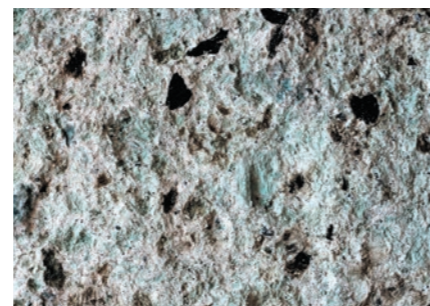

中目 大谷石の特徴でもある斑点(ミン)が大小入ります。

細目 中目よりもミンが小さく肌面がキレイです。

【仕上げ例】

※チェーン、平刃ツツキは短い辺の長さで線が入ります。

コーピン(切肌)

チェーン

平刃ツツキ

割肌