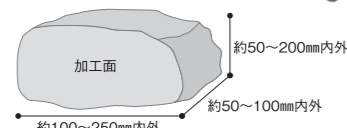

割小端

商品コード	サイズ(mm)	重量(kg)	設計価格/袋
JWK-01K	約100~250×50~100×50~200内外	500	138,000円

使用数量/1袋あたり 約2㎡(積み)