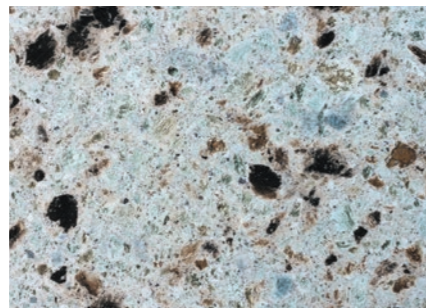

使用数量/1袋あたり 約3.5~4㎡(積み)

*** 希少品 バラ出荷可能

※商品の性質上、サイズ・カラーに多少の誤差がありますので、あらかじめご了承ください。※フレコン入の商品は、泥等が混入している場合があります。ご了承ください。※表示価格に消費税は含まれておりません。※表示価格には配送費・施工費は含まれておりません。

大谷石【凝灰岩】

栃木県 

耐火性に優れた温かみのある石材です。

栃木県大谷町周辺で採掘される凝灰岩。加工し易く、熱を通しにくい石材です。
温かみのある色味は和洋どちらの住宅にも合います。
大谷石は採掘直後は青みがかった色ですが、年数が経つ間に白っぽい色に変化します。

中目 大谷石の特徴でもある斑点(ミン)が大小入ります。

細目 中目よりもミンが小さく肌面がキレイです。

【仕上げ例】

※チェーン、平刃ツツキは短い辺の長さで線が入ります。

コーピン(切肌)

チェーン

平刃ツツキ

割肌