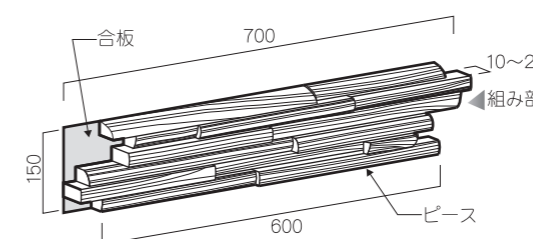

Forest Taupe フォレストトープ

2400mm × 2400mm = 5.76 m² 130,680 円/11 箱使用 (設計価格)

4 2400mm × 3500mm = 8.4 m² 190,080 円/16 箱使用 (設計価格)

寸法図 (mm)

特徴

- 家具などにも使用される天然木タウンウッドを使用しています。天然木表層の皮を剥ぎ取り、天然木ならではの凹凸形状を活かした自然の風合いをお楽しみ頂ける商品です。
- 低温炭化処理により材料の段階で殺虫処理を施してあります。
- 使用面には植物由来の着色剤を塗る事により、深みのある仕上がりになっています。着色剤を塗布していない裏面は天然木の色調となります。
- 天然木のため亀裂やピンホール(虫食い痕)が含まれる場合があります。また、生産過程により、凹み傷や擦り傷が残っている場合がありますが、品質には問題ありません。
- フォレストトープの裏面には生産時に必要な合板が取り付けられています。合板を取り外さず、同一方向に施工を行ってください。
- 寸法・厚みにバラつきがあります。

品名	品番	サイズ(mm)	販売単位	重量(kg/箱)	重量(kg/m ²)	設計価格(税別)
フォレストトープ	BW-01R	150×700×10~20	1箱/6枚入(約0.54m ²)	約6.2	約12.4	¥22,000/m ² (2箱)

- 価格には、消費税、施工費、送料は含まれておりません。
- 本カタログに記載の製品写真は印刷物のため、実際の製品と色合いが異なる場合がありますので、予めご了承ください。
- カタログに記載の写真はイメージです。実際の施工と異なる場合があります。