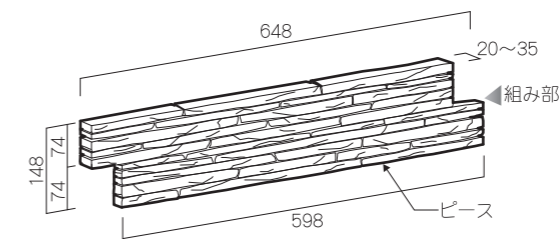

# Sharp grey シャープグレイ

寸法図 (mm)

特徴

- 天然石スレート材を小端積み風に積み上げ、プレート状に仮固定した繊維で美しい仕上がりの商品です。
- 基本色のグリーングレイの中に絶妙に配置されたベージュのピースによって淡いコントラストが生まれ、飽きのこない配色になっています。
- 小端積み調の細かなピースと、割肌面の立体的な凹凸がライティングにより、様々な陰影を演出します。
- 天然石の性質上、内部に含まれる成分が錆として表面に出てくる場合があります。
- 天然石をスレート層にノミを使って手作業で細かく割り剥がす為、使用面にノミの白い痕が入ります。
- 寸法・厚みにバラつきがあります。

- 施工後のクレームはお受けできません。予めご了承ください。
- 乾拭きによる定期的なメンテナンスをお勧めします。
- ご注文のタイミングによっては、欠品となる場合があります。その場合、誠に申し訳ありませんが、ご登録頂きましたメールアドレスに欠品情報をご案内の上、キャンセル対応させて頂く場合がございますので、予めご了承ください。

品名	品番	サイズ(mm)	販売単位	重量(kg/箱)	重量(kg/m <sup>2</sup> )	設計価格(税別)
シャープグレイ	BS-01S	148×648×20~35	1箱/3枚入(約0.26m <sup>2</sup> )	約16.5	約66	¥29,600/m <sup>2</sup> (4箱)