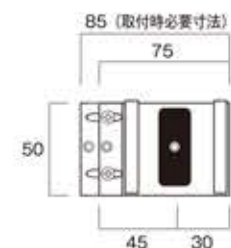

ブラケットサイズ

※両サイドのブラケットはヘッドレールの端より50mm以内のところへ取付けて下さい。

巻き上げ時のロール直径

※おおよその目安となります。生地によって寸法は異なります。

商品寸法	直径a寸法	b寸法
1000mm	70~90mm	95~105mm
1500mm	80~105mm	100~135mm
2000mm	90~120mm	105~140mm
2500mm	105~125mm	135~145mm
3000mm	120~140mm	140~170mm

◎ご注意

ロールアップ・チェーンドライブ共通

- ●操作コードや操作チェーンが身体や首などに巻きつくようなことをしないで下さい。事故の恐れがあります。
- ●操作コードやスクリーン本体を激しく引いたり、ぶら下がったりしないで下さい。落下、破損、ケガの原因になります。
- ●自然素材の為、仕上がり寸法に若干の誤差が生じます。また使用環境等により、伸縮、ねじれ、反り、変形、色あせ、カビ等が生じる場合があります。
- ●室内用の為、屋外では使用できません。
- ●極端に高温や低温になる場所、ホコリや湿気の多い場所、エアコンの風が直接当たる場所等への設置、または保管はしないで下さい。
- ●操作方向を左/右選択できますが、御指示の無い場合は右側操作での製作となります。