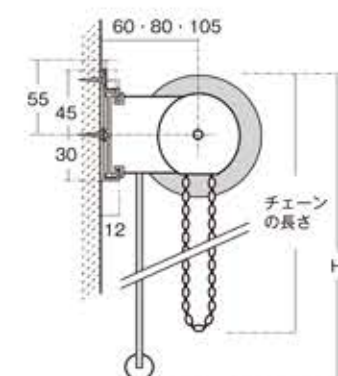

正面付け

ブラケットを取付け、ヘッドレールを差し込み、ブラケット可動部をスライドさせ固定して下さい。最後にブラケット可動部分のネジ穴より木ネジに固定して下さい。

取付けには85mm以上必要です左図単位(mm)