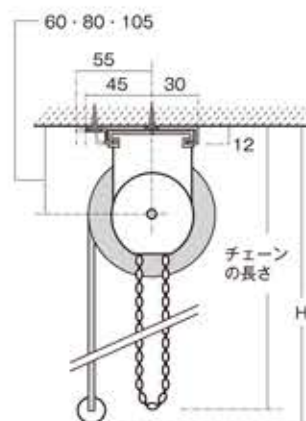

ロールスクリーン

ロールアップ

取付け方法

天井付け

L型木目の取付穴より木ネジで取付けて下さい。

付属のレールキャッチャーに吊金具を差し込み、木ネジで固定して下さい。

正面付け

ヒートン金具を壁面に取付け吊金具を引っ掛けて下さい。

ヒートン金具を壁面に取付け吊金具を引っ掛けて下さい。

仕様

L型木目タイプ

平型木目タイプ

◎採寸方法

ロールアップ・チェーンドライブ共通

窓枠の外側に取付ける場合(正面付け)

1. 幅は、窓枠外側寸法を測って下さい。高さは、
2. ●ロールアップL型木目ヒートン取付位置から下窓枠下端-20mm
   - ●ロールアップ平型木目ヒートン取付位置から下窓枠下端
   - ●チェーンドライブ:窓枠外側寸法を測って下さい。
3. 窓枠より大きく取付ける場合は幅・高さとも、必要な寸法を測って下さい。

窓枠の内側に取付ける場合(天井付け)

1. 幅・高さとも、窓枠内側寸法より10~20mm差し引いて下さい。
2. ※一つの窓に複数取付ける場合は生地の間を約20mmあけてください。
   - ※チェーンドライブの生地幅=W寸法-60mm (詳しくは仕様を参照してください)。

チェーンドライブ K型

RC-1240

取付け方法

天井付け

正面付け

ブラケットを取付け、ヘッドレールを差し込み、ブラケット可動部をスライドさせ固定して下さい。最後にブラケット可動部分のネジ穴より木ネジに固定して下さい。

取付けには85mm以上必要です左図単位(mm)

仕様

ブラケットサイズ

※両サイドのブラケットはヘッドレールの端より50mm以内のところへ取付けて下さい。

巻き上げ時のロール直径

※おおよその目安となります。生地によって寸法は異なります。

商品寸法	直径a寸法	b寸法
1000mm	70~90mm	95~105mm
1500mm	80~105mm	100~135mm
2000mm	90~120mm	105~140mm
2500mm	105~125mm	135~145mm
3000mm	120~140mm	140~170mm

◎ご注意

ロールアップ・チェーンドライブ共通

- ●操作コードや操作チェーンが身体や首などに巻きつくようなことをしないで下さい。事故の恐れがあります。
- ●操作コードやスクリーン本体を激しく引いたり、ぶら下がったりしないで下さい。落下、破損、ケガの原因になります。
- ●自然素材の為、仕上がり寸法に若干の誤差が生じます。また使用環境等により、伸縮、ねじれ、反り、変形、色あせ、カビ等が生じる場合があります。
- ●室内用の為、屋外では使用できません。
- ●極端に高温や低温になる場所、ホコリや湿気の多い場所、エアコンの風が直接当たる場所等への設置、または保管はしないで下さい。
- ●操作方向を左/右選択できますが、御指示の無い場合は右側操作での製作となります。