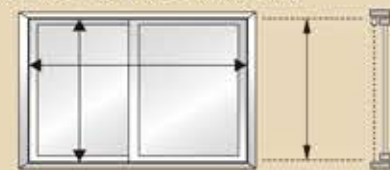

窓枠の内側に取付ける場合(天井付け)

1. 幅・高さとも、窓枠内側寸法より10~20mm差し引いて下さい。
2. ※一つの窓に複数取付ける場合は生地の間を約20mmあけてください。
   - ※チェーンドライブの生地幅=W寸法-60mm (詳しくは仕様を参照してください)。