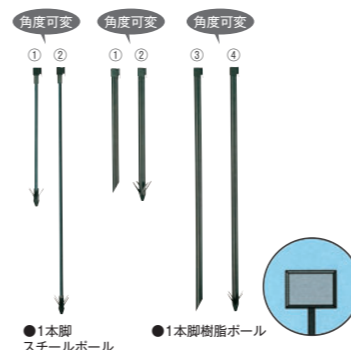

芝串

●芝串

品名	品番	規格	価格/袋
芝串(節つき)	T-901	L180・1000本入	時価
芝串(節つき)	T-903	L150・2000本入	時価

サイズ・カラーに多少の誤差がありますので、あらかじめご了承ください。
表示価格に消費税は含まれておりません。
表示されている価格は商品のみ価格です。施工費は含まれておりません。

樹名板

品名	規格(㎡/m)	カラー
角でか字™ QRラベル™	219×164(大)	緑・黒
	168×118(中)	緑・黒
	137×102(小)	緑・黒

特長 タイポグラファー協力のもと読みやすい文字と配列に改良。QRコードを読みとると、写真と詳しい解説をケータイで見ることができます。(web植物辞書「花ベディア」)

品名	規格(㎡/m)	カラー
角でか字™ ラベル™	219×164(大)	緑・黒
	168×118(中)	緑・黒
	137×102(小)	緑・黒

特長 本モデルにはQRコードがありません。最もシンプルなかたちのラベルです。

品名	規格(㎡/m)	カラー
角解説QRラベル™	219×164(大)	緑・黒
	168×118(中)	緑・黒
	137×102(小)	緑・黒

特長 最も情報量の多いQRコードモデルとして文字の形・字間・配列ともに読みやすく改良しました。QRコードから花情報サイトにつながりいつでも花の画像が見られます。新しいタイプの植物プレートとしてテレビでも紹介されたモデルです。

品名	規格(㎡/m)	カラー
角解説ラベル	219×164(大)	緑・黒
	168×118(中)	緑・黒
	137×102(小)	緑・黒

特長 リクエストの多い「ふりがな」と「分布情報」を網羅した解説モデル。情報量が増えても読みやすくタイポグラファー協力のもと文字と配列を改良しました。

設置用部材

品名	規格	特長
1本脚スチールポール(黒色)	① 400mm…矢羽根アンカー付	軽量なので設置しやすく、耐久性にすぐれたスリムなポール
	② 800mm…矢羽根アンカー付	※角度自在継手・ネジ止め不要
1本脚樹脂ポール(再生材使用)	① 1号(400mm)	耐久性・耐衝撃性に優れた樹脂使用 ※角度自在継手・ネジ止め不要
	② 5号(400mm) 矢羽根アンカー付	
	③ 1号(800mm)	
	④ 5号(800mm) 矢羽根アンカー付	