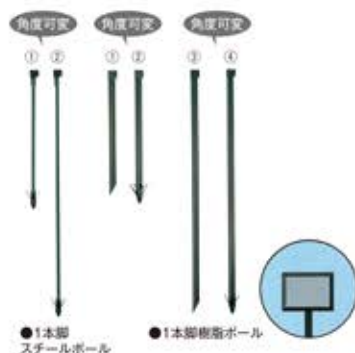

| 品名 | 規格(㎡/m) | カラー |
|-----------|------------|-----|
| | 219×164(大) | 緑・黒 |
| 角解説QRラベル™ | 168×118(中) | 緑・黒 |
| | 137×102(小) | 緑・黒 |

特長 最も情報量の多いQRコードモデルとして文字の形・字間・配列ともに読みやすく改良しました。QRコードから花情報サイトにつながりいつでも花の画像が見られます。新しいタイプの植物プレートとしてテレビでも紹介されたモデルです。

| 品名 | 規格(㎡/m) | カラー |
|------------|------------|-----|
| | 219×164(大) | 緑・黒 |
| 角でか字™ ラベル™ | 168×118(中) | 緑・黒 |
| | 137×102(小) | 緑・黒 |

特長 本モデルにはQRコードがありません。最もシンプルなかたちのラベルです。

| 品名 | 規格(㎡/m) | カラー |
|--------|------------|-----|
| | 219×164(大) | 緑・黒 |
| 角解説ラベル | 168×118(中) | 緑・黒 |
| | 137×102(小) | 緑・黒 |

特長 リクエストの多い「ふりがな」と「分布情報」を網羅した解説モデル。情報量が増しても読みやすくタイポグラファー協力のもと文字と配列を改良しました。

設置用部材

| 品名 | 規格 | 特長 |
|------------------|----------------------|---|
| 1本脚スチールポール (黒色) | ① 400mm…矢羽根アンカー付 | 軽量なので設置しやすく、耐久性にすぐれたスリムなポール ※角度自在継手・ネジ止め不要 |
| | ② 800mm…矢羽根アンカー付 | |
| 1本脚樹脂ポール (再生材使用) | ① 1号(400mm) | 耐久性・耐衝撃性に優れた樹脂使用 ※角度自在継手・ネジ止め不要 |
| | ② 5号(400mm) 矢羽根アンカー付 | |
| | ③ 1号(800mm) | |
| | ④ 5号(800mm) 矢羽根アンカー付 | |

| 品名 | 規格 | 特長 |
|-------|---------|--|
| スプリング | ① 100mm | 耐久性に優れたSUS-304製。 0.6mmの線径、巻き幅は10mm。 弾力性が高く、幹への食い込みを極力抑制。 ※500mm、1mは幹周りに合わせて現場で切断可能。 大量枚数の設置におすすめします。 |
| | ② 200mm | |
| | ③ 500mm | |
| | ④ 1m | |