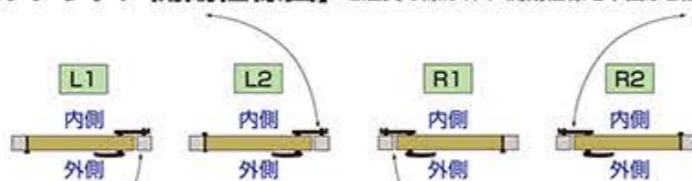

■アルプラドア あや竹大津垣1型

品番	規格(M/m)	価格/枚★
DO-686B	W600×H1800	¥128,000
DO-688B	W750×H1800	¥134,500
DO-656B	W600×H1500	¥124,500
DO-658B	W750×H1500	¥131,500

※付属品(ドアノブ受け)
※柱・丁番・戸当り 別売り
(右ページの専用柱セットには、全て取り付けしてあります。)

■アルプラドア あや竹大津垣2型

品番	規格(M/m)	価格/枚★
DO-586B	W600×H1800	¥124,500
DO-588B	W750×H1800	¥131,500
DO-556B	W600×H1500	¥124,500
DO-558B	W750×H1500	¥131,500

※付属品(ドアノブ受け)
※柱・丁番・戸当り 別売り
(右ページの専用柱セットには、全て取り付けしてあります。)

上記商品の両サイドの枠材カラーはブロンズ色となります。(標準)
枠材のカラーはイエロー・ヤクスギ・古墨に変更できます。(追加料金必要)
みす垣のドアは横筋線のカラーも変更できます。(追加料金必要)

発注時、扉の開き方をご指定下さい。

(右記 アルプラドア開閉仕様図参照)

【アルプラドア開閉仕様図】 ご注文の際は、ドア開閉仕様を下図から選びご指定下さい。

※外側=鍵穴 内側=サムターン

■アルプラドア専用柱セット

取付けの面倒な【旗丁番】【ドア錠アーム受け】を柱に取付した枠セットです。
ドアの本体とのセット販売になります。
(柱セットのみでは販売していません。)

60角ブロンズドア柱セット

品番	規格(M/m)	価格/セット★
DWB-662	L2500(H1800用)	¥40,000
DWB-662S	L2100(H1500用)	¥37,100

60角古墨ドア柱セット

品番	規格(M/m)	価格/セット★
DWD-662	L2500(H1800用)	¥51,200
DWD-662S	L2100(H1500用)	¥46,800