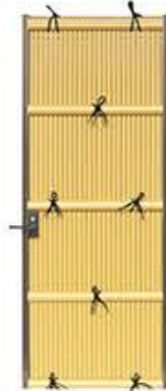

■アルプラドア あや竹縦みす垣

品番	規格(M/m)	価格/枚★
DP-586B	W600×H1800	¥122,000
DP-588B	W750×H1800	¥127,500
DP-556B	W600×H1500	¥118,000
DP-558B	W750×H1500	¥122,500

※付属品(ドアノブ受け)
※柱・丁番・戸当り 別売り
(右ページの専用柱セットには、全て取り付けしてあります。)