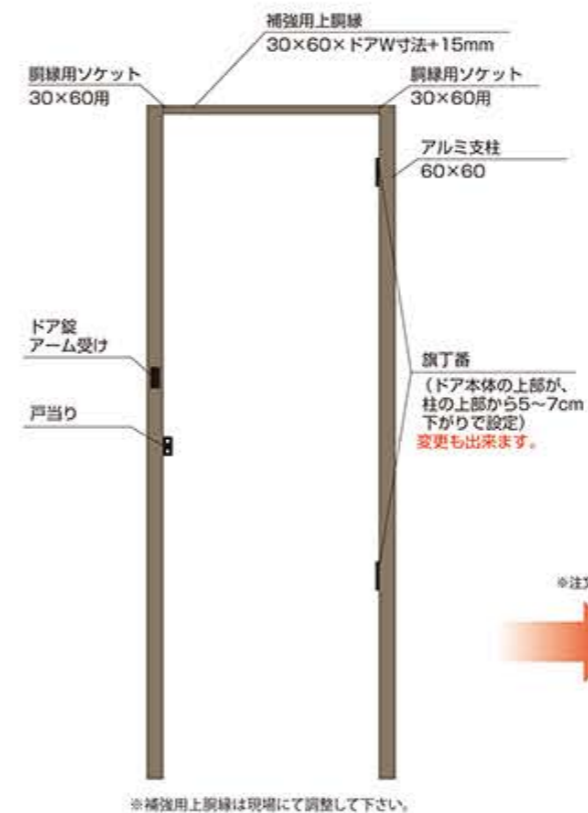

■アルプラドア あや竹大津垣2型

品番	規格(M/m)	価格/枚★
DO-586B	W600×H1800	¥124,500
DO-588B	W750×H1800	¥131,500
DO-556B	W600×H1500	¥124,500
DO-558B	W750×H1500	¥131,500

※付属品(ドアノブ受け)
※柱・丁番・戸当り 別売り
(右ページの専用柱セットには、全て取り付けしてあります。)

上記商品の両サイドの枠材カラーはブロンズ色となります。(標準)
枠材のカラーはイエロー・ヤクスギ・古墨に変更できます。(追加料金必要)
みす垣のドアは横筋線のカラーも変更できます。(追加料金必要)

発注時、扉の開き方をご指定下さい。

(右記 アルプラドア開閉仕様図参照)

【アルプラドア開閉仕様図】 ご注文の際は、ドア開閉仕様を下図から選びご指定下さい。

※外側=鍵穴 内側=サムターン

■アルプラドア専用柱セット

取付けの面倒な【旗丁番】【ドア錠アーム受け】を柱に取付した枠セットです。
ドアの本体とのセット販売になります。
(柱セットのみでは販売していません。)

60角ブロンズドア柱セット

品番	規格(M/m)	価格/セット★
DWB-662	L2500(H1800用)	¥40,000
DWB-662S	L2100(H1500用)	¥37,100

60角古墨ドア柱セット

品番	規格(M/m)	価格/セット★
DWD-662	L2500(H1800用)	¥51,200
DWD-662S	L2100(H1500用)	¥46,800