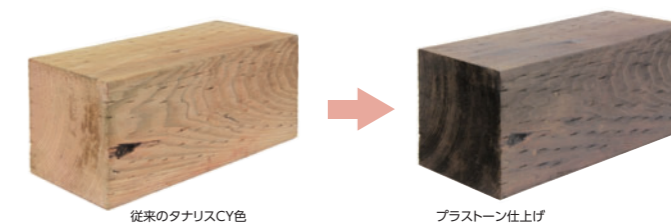

従来のタナリスCY色

プラストーン仕上げ

青色表記の価格は、通常価格(黒色)と、価格体系が異なります。
詳細につきましては、お問い合わせください。