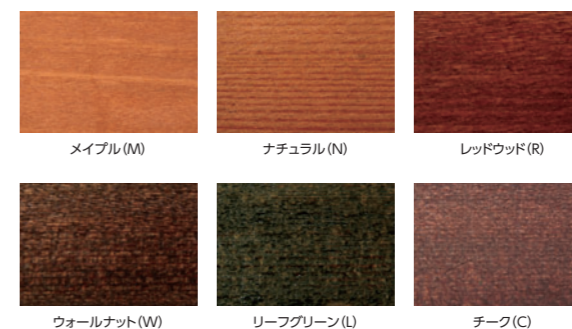

サイズ・カラーに多少の誤差がありますので、あらかじめご了承ください。
表示価格に消費税は含まれておりません。
表示されている価格は商品のみ価格です。施工費は含まれておりません。

塗料

シェーナスティン(カラー)

※素材によって仕上がり色が異なる場合があります。

品番	規格	価格/缶	梱包
DNA-004(※)	4L缶	¥15,500	4
DNA-016(※)	16L缶	¥49,000	1

- 特長**
- 木材腐朽菌やカビをシャットアウト
防腐、防虫、防カビ効果が特に優れ、長期間の効果が期待できます。
 - すぐれた耐候性
紫外線、雨、気温、大気汚染などの気象劣化因子から木材表面を守ります。
 - 高い浸透性、抜群の撥水性
含浸型塗料なので展色剤が木材中に浸透し木材の質感が失われません。