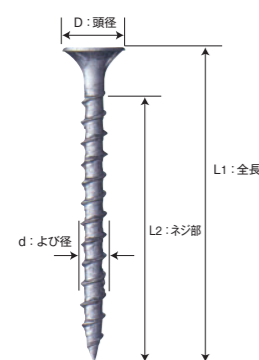

ビス・塗料

ウッドデッキ専用ビス

※この写真は生地色です。

デッキ専用ビス ステンレス

商品コード	カラー	規格 (m/m)		1箱容量 (本)	ケース入数 (箱)
		d × L1	L2 × D		
ABD-6055B	ブロンズ	6.0 × 55	32 × 10	100	10
ABD-6065B		6.0 × 65	32 × 10	100	
ABD-6075B		6.0 × 75	35 × 10	100	
ABD-6090B		6.0 × 90	42 × 10	100	

※ビットはスクエアSQ#3をご使用ください。

デッキ専用スレンダービス ステンレス

商品コード	カラー	規格 (m/m)		1箱容量 (本)	ケース入数 (箱)
		d × L1	L2 × D		
ABD-5535B	ブロンズ	5.5 × 35	32 × 10	100	10
ABD-5545B		5.5 × 45	32 × 10	100	
ABD-5555B		5.5 × 55	35 × 10	100	
ABD-5565B		5.5 × 65	42 × 10	100	
ABD-5575B		5.5 × 75	32 × 10	100	
ABD-5590B		5.5 × 90	32 × 10	100	

※超硬質材には下穴が必要です。

堅木コーススレッド

堅木用コーススレッド ステンレス

商品コード	カラー	規格 (m/m)		1箱容量 (本)	ケース入数 (箱)
		d × L1	L2 × D		
ABK-3825	パシベート	3.8 × 25	20 × 8.3	500	6
ABK-3828		3.8 × 28	23 × 8.3	450	
ABK-3832		3.8 × 32	27 × 8.3	410	
ABK-3838		3.8 × 38	33 × 8.3	360	
ABK-3841		3.8 × 41	36 × 8.3	350	
ABK-4245		4.2 × 45	40 × 8.5	290	
ABK-4251		4.2 × 51	40 × 8.5	260	
ABK-4257		4.2 × 57	40 × 8.5	200	
ABK-4865		4.8 × 65	45 × 8.8	190	
ABK-4875		4.8 × 75	45 × 8.8	160	
ABK-5390		5.3 × 90	60 × 9.2	90	
ABK-5310		5.3 × 100	60 × 9.2	70	
ABK-5312	5.3 × 120	60 × 9.2	50		