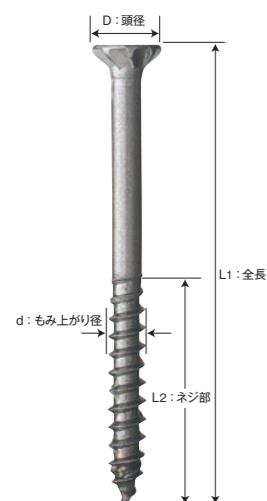

ビス・塗料

ウッドデッキ専用ビス

※この写真は生地色です。

デッキ専用ビス ステンレス

商品コード	カラー	規格 (m/m)		1箱容量 (本)	ケース入数 (箱)
		d × L1	L2 × D		
ABD-6055B	ブロンズ	6.0 × 55	32 × 10	100	10
ABD-6065B		6.0 × 65	32 × 10	100	
ABD-6075B		6.0 × 75	35 × 10	100	
ABD-6090B		6.0 × 90	42 × 10	100	

※ビットはスクエアSQ#3をご使用ください。

デッキ専用スレンダービス ステンレス

商品コード	カラー	規格 (m/m)		1箱容量 (本)	ケース入数 (箱)
		d × L1	L2 × D		
ABD-5535B	ブロンズ	5.5 × 35	32 × 10	100	10
ABD-5545B		5.5 × 45	32 × 10	100	
ABD-5555B		5.5 × 55	35 × 10	100	
ABD-5565B		5.5 × 65	42 × 10	100	
ABD-5575B		5.5 × 75	32 × 10	100	
ABD-5590B		5.5 × 90	32 × 10	100	

※超硬質材には下穴が必要です。

堅木コーススレッド

堅木用コーススレッド ステンレス

商品コード	カラー	規格 (m/m)		1箱容量 (本)	ケース入数 (箱)
		d × L1	L2 × D		
ABK-3825	パシベート	3.8 × 25	20 × 8.3	500	6
ABK-3828		3.8 × 28	23 × 8.3	450	
ABK-3832		3.8 × 32	27 × 8.3	410	
ABK-3838		3.8 × 38	33 × 8.3	360	
ABK-3841		3.8 × 41	36 × 8.3	350	
ABK-4245		4.2 × 45	40 × 8.5	290	
ABK-4251		4.2 × 51	40 × 8.5	260	
ABK-4257		4.2 × 57	40 × 8.5	200	
ABK-4865		4.8 × 65	45 × 8.8	190	
ABK-4875		4.8 × 75	45 × 8.8	160	
ABK-5390		5.3 × 90	60 × 9.2	90	
ABK-5310		5.3 × 100	60 × 9.2	70	
ABK-5312	5.3 × 120	60 × 9.2	50		