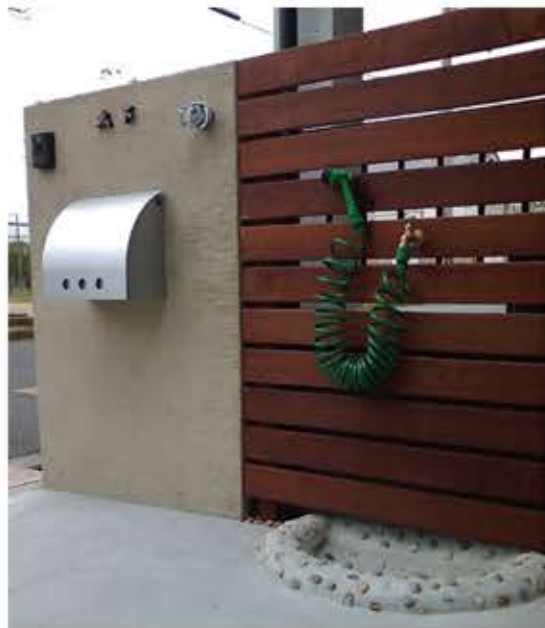

長い年月、紫外線を受けキレイに白銀色化した表面、そして風雨にさらされスジ状のクラックが薄く現れますが、心材は堅く耐久性に優れているので長期間の使用に耐えられます。

【心材】…多くの年輪を経た樹木の中心に近い部分。

S4S/E4E (4面カンナ/4面取)

グレード	厚み (mm)	幅 (mm)	長さ (mm)
A-KD	20	105	1200
A-KD	20	105	1500
A-KD	20	105	1800
A-KD	20	105	2100
A-KD	20	105	2400
A-KD	20	105	2700
A-KD	20	105	3000
A-KD	20	105	3300
A-KD	20	105	3600
A-KD	20	105	3900
A-KD	30	105	1200
A-KD	30	105	1500
A-KD	30	105	1800
A-KD	30	105	2100
A-KD	30	105	2400
A-KD	30	105	2700
A-KD	30	105	3000
A-KD	30	105	3300
A-KD	30	105	3600
A-KD	30	105	3900
A-KD	20	120	1200
A-KD	20	120	1500
A-KD	20	120	1800
A-KD	20	120	2100
A-KD	20	120	2400
A-KD	20	120	2700
A-KD	20	120	3000
A-KD	20	120	3300
A-KD	20	120	3600
A-KD	20	120	3900
A-KD	20	120	4000
A-KD	30	120	1200
A-KD	30	120	1500
A-KD	30	120	1800
A-KD	30	120	2100
A-KD	30	120	2400
A-KD	30	120	2700
A-KD	30	120	3000
A-KD	30	120	3300
A-KD	30	120	3600
A-KD	30	120	3900