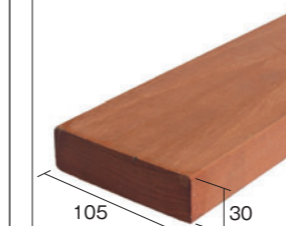

サイズ・カラーに多少の誤差がありますので、あらかじめご了承ください。
表示価格に消費税は含まれておりません。
表示されている価格は商品みの価格です。施工費は含まれておりません。

S4S/E4E (4面カンナ/4面面取り)

グレード	厚み(㎜)	幅(㎜)	長さ(㎞)
A-KD	20	105	1200
A-KD	20	105	1500
A-KD	20	105	1800
A-KD	20	105	2100
A-KD	20	105	2400
A-KD	20	105	2700
A-KD	20	105	3000
A-KD	20	105	3300
A-KD	20	105	3600
A-KD	20	105	3900
A-KD	30	105	1200
A-KD	30	105	1500
A-KD	30	105	1800
A-KD	30	105	2100
A-KD	30	105	2400
A-KD	30	105	2700
A-KD	30	105	3000
A-KD	30	105	3300
A-KD	30	105	3600
A-KD	30	105	3900
A-KD	20	120	1200
A-KD	20	120	1500
A-KD	20	120	1800
A-KD	20	120	2100
A-KD	20	120	2400
A-KD	20	120	2700
A-KD	20	120	3000
A-KD	20	120	3300
A-KD	20	120	3600
A-KD	20	120	3900
A-KD	30	120	1200
A-KD	30	120	1500
A-KD	30	120	1800
A-KD	30	120	2100
A-KD	30	120	2400
A-KD	30	120	2700
A-KD	30	120	3000
A-KD	30	120	3300
A-KD	30	120	3600
A-KD	30	120	3900

※輸入品につきご希望のサイズが欠品の場合もございますので、発注の際には在庫を確認してください。

*グレードについて

【A-KDグレード】
厚み20mm、30mm材に適用。製材後、人工的に強制乾燥処理し、割れ等の欠点を極力抑えた商品。

【A-ADグレード】
厚み45mm、70mm、90mm材に適用。製材後、じっくりと日陰で天然乾燥3ヶ月処理し、割れ等の欠点を極力抑えた商品。

S4S/E4E (4面カンナ/4面面取り)

グレード	厚み(㎜)	幅(㎜)	長さ(㎞)
A-AD	45	70	1200
A-AD	45	70	1500
A-AD	45	70	1800
A-AD	45	70	2100
A-AD	45	70	2400
A-AD	45	70	2700
A-AD	45	70	3000
A-AD	45	70	3300
A-AD	45	70	3600
A-AD	45	70	3900
A-AD	45	70	4000
A-AD	70	70	1200
A-AD	70	70	1500
A-AD	70	70	1800
A-AD	70	70	2100
A-AD	70	70	2400
A-AD	70	70	2700
A-AD	70	70	3000
A-AD	70	70	3300
A-AD	70	70	3600
A-AD	70	70	3900
A-AD	70	70	4000
A-AD	90	90	1200
A-AD	90	90	1500
A-AD	90	90	1800
A-AD	90	90	2100
A-AD	90	90	2400
A-AD	90	90	2700
A-AD	90	90	3000
A-AD	90	90	3300
A-AD	90	90	3600
A-AD	90	90	3900
A-AD	90	90	4000

柱・大引・根太