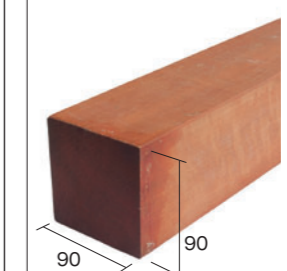

樹脂木フェンス
スチールフェンス
アルミフェンス

ネオカットウッド

アマゾンジャラ

オーストラリア
サイプレス

ビス・塗料

枕木その他