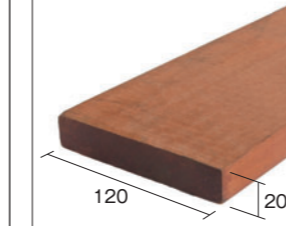

経年変化

色々なシーンで味わいのある表情が環境に馴染み、街並みと一体化していきます。

長い年月、紫外線を受けキレイに白銀色化した表面、そして風雨にさらされスジ状のクラックが薄く現れますが、心材は堅く耐久性に優れているので長期間の使用に耐えられます。

【心材】…多くの年齢を経た樹木の中心に近い部分。

サイズ・カラーに多少の誤差がありますので、あらかじめご了承ください。
表示価格に消費税は含まれておりません。
表示されている価格は商品みの価格です。施工費は含まれておりません。

S4S/E4E (4面カンナ/4面面取り)

グレード	厚み(㎜)	幅(㎜)	長さ(㎞)
A-KD	20	105	1200
A-KD	20	105	1500
A-KD	20	105	1800
A-KD	20	105	2100
A-KD	20	105	2400
A-KD	20	105	2700
A-KD	20	105	3000
A-KD	20	105	3300
A-KD	20	105	3600
A-KD	20	105	3900
A-KD	30	105	1200
A-KD	30	105	1500
A-KD	30	105	1800
A-KD	30	105	2100
A-KD	30	105	2400
A-KD	30	105	2700
A-KD	30	105	3000
A-KD	30	105	3300
A-KD	30	105	3600
A-KD	30	105	3900
A-KD	20	120	1200
A-KD	20	120	1500
A-KD	20	120	1800
A-KD	20	120	2100
A-KD	20	120	2400
A-KD	20	120	2700
A-KD	20	120	3000
A-KD	20	120	3300
A-KD	20	120	3600
A-KD	20	120	3900
A-KD	30	120	1200
A-KD	30	120	1500
A-KD	30	120	1800
A-KD	30	120	2100
A-KD	30	120	2400
A-KD	30	120	2700
A-KD	30	120	3000
A-KD	30	120	3300
A-KD	30	120	3600
A-KD	30	120	3900

※輸入品につきご希望のサイズが欠品の場合もございますので、発注の際には在庫を確認してください。

*グレードについて

【A-KDグレード】
厚み20mm、30mm材に適用。製材後、人工的に強制乾燥処理し、割れ等の欠点を極力抑えた商品。

【A-ADグレード】
厚み45mm、70mm、90mm材に適用。製材後、じっくりと日陰で天然乾燥3ヶ月処理し、割れ等の欠点を極力抑えた商品。

S4S/E4E (4面カンナ/4面面取り)