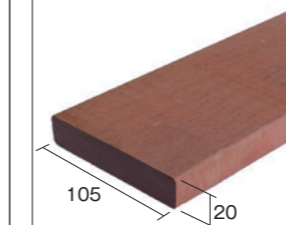

経年変化

色々なシーンで味わいのある表情が環境に馴染み、街並みと一体化していきます。

長い年月、紫外線を受けキレイに白銀色化した表面、そして風雨にさらされスジ状のクラックが薄く現れますが、心材は堅く耐久性に優れているので長期間の使用に耐えられます。

【心材】…多くの年齢を経た樹木の中心に近い部分。

サイズ・カラーに多少の誤差がありますので、あらかじめご了承ください。
表示価格に消費税は含まれておりません。
表示されている価格は商品みの価格です。施工費は含まれておりません。

S4S/E4E (4面カンナ/4面面取り)

グレード	厚み(㎜)	幅(㎜)	長さ(㎞)
A-KD	20	105	1200
A-KD	20	105	1500
A-KD	20	105	1800
A-KD	20	105	2100
A-KD	20	105	2400
A-KD	20	105	2700
A-KD	20	105	3000
A-KD	20	105	3300
A-KD	20	105	3600
A-KD	20	105	3900
A-KD	30	105	1200
A-KD	30	105	1500
A-KD	30	105	1800
A-KD	30	105	2100
A-KD	30	105	2400
A-KD	30	105	2700
A-KD	30	105	3000
A-KD	30	105	3300
A-KD	30	105	3600
A-KD	30	105	3900
A-KD	20	120	1200
A-KD	20	120	1500
A-KD	20	120	1800
A-KD	20	120	2100
A-KD	20	120	2400
A-KD	20	120	2700
A-KD	20	120	3000
A-KD	20	120	3300
A-KD	20	120	3600
A-KD	20	120	3900
A-KD	30	120	1200
A-KD	30	120	1500
A-KD	30	120	1800
A-KD	30	120	2100
A-KD	30	120	2400
A-KD	30	120	2700
A-KD	30	120	3000
A-KD	30	120	3300
A-KD	30	120	3600
A-KD	30	120	3900

※輸入品につきご希望のサイズが欠品の場合もございますので、発注の際には在庫を確認してください。

*グレードについて

【A-KDグレード】
厚み20mm、30mm材に適用。製材後、人工的に強制乾燥処理し、割れ等の欠点を極力抑えた商品。

【A-ADグレード】
厚み45mm、70mm、90mm材に適用。製材後、じっくりと日陰で天然乾燥3ヶ月処理し、割れ等の欠点を極力抑えた商品。

S4S/E4E (4面カンナ/4面面取り)