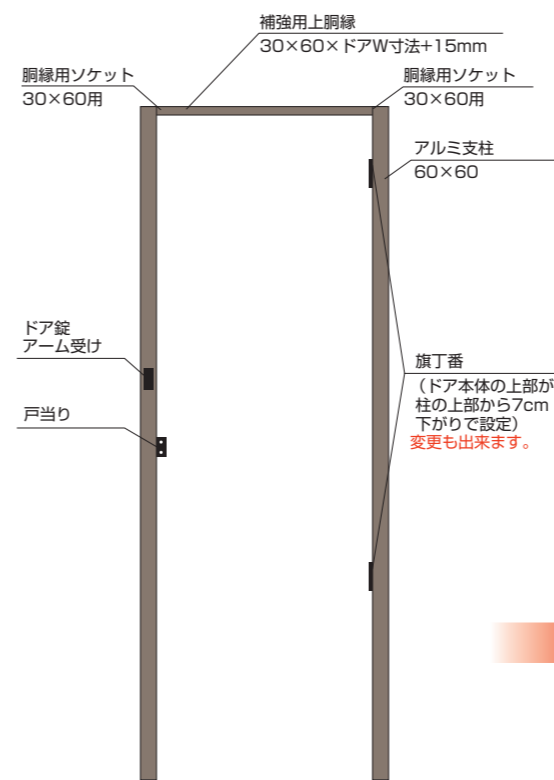

品番	規格(M/m)	価格/枚★
DO-586B	W600×H1800	¥117,000
DO-588B	W750×H1800	¥123,000
DO-556B	W600×H1500	¥117,000
DO-558B	W750×H1500	¥122,000

※付属品(ドアノブ受け)
※柱・丁番・戸当り 別売り
(右ページの専用柱セットには、全て取り付けてあります。)

上記商品の両サイドの枠材カラーはブロンズ色となります。(標準)
枠材のカラーはヤクスギ・イエロー・木目調・黒焼杉に変更できます。(追加料金必要)
みす垣のドアは横胴縁のカラーも変更できます。(追加料金必要)

発注時、扉の開き方を
ご指定下さい。
(右記 アルプラドア開閉仕様図参照)

【アルプラドア開閉仕様図】 ご注文の際は、ドア開閉仕様を下図から選びご指定下さい。

サイズ・カラーに多少の誤差がありますので、あらかじめご了承ください。
表示価格に消費税は含まれておりません。
表示されている価格は商品のみ価格です。施工費は含まれておりません。

アルプラドア専用柱セット

取付けの面倒な【旗丁番】【ドア錠アーム受け】を柱に取付した枠セットです。
ドアの本体とのセット販売になります。
(柱セットのみでは販売しておりません。)