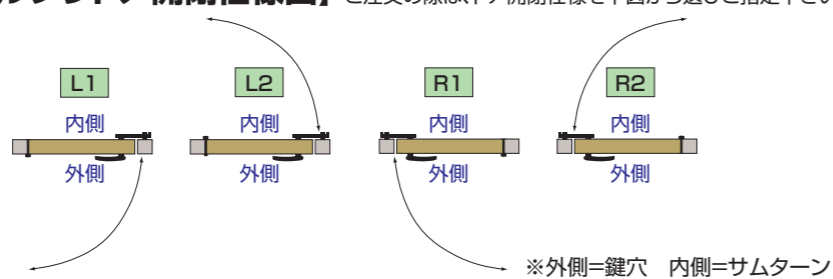

アルプラドア あや竹大津垣1型

品番	規格(M/m)	価格/枚★
DO-686B	W600×H1800	¥120,000
DO-688B	W750×H1800	¥126,000
DO-656B	W600×H1500	¥116,000
DO-658B	W750×H1500	¥122,000

※付属品(ドアノブ受け)
※柱・丁番・戸当り 別売り
(右ページの専用柱セットには、全て取り付けてあります。)

アルプラドア あや竹大津垣2型

品番	規格(M/m)	価格/枚★
DO-586B	W600×H1800	¥117,000
DO-588B	W750×H1800	¥123,000
DO-556B	W600×H1500	¥117,000
DO-558B	W750×H1500	¥122,000

※付属品(ドアノブ受け)
※柱・丁番・戸当り 別売り
(右ページの専用柱セットには、全て取り付けてあります。)

上記商品の両サイドの枠材カラーはブロンズ色となります。(標準)
枠材のカラーはヤクスギ・イエロー・木目調・黒焼杉に変更できます。(追加料金必要)
みす垣のドアは横胴縁のカラーも変更できます。(追加料金必要)

発注時、扉の開き方を
ご指定下さい。
(右記 アルプラドア開閉仕様図参照)

【アルプラドア開閉仕様図】 ご注文の際は、ドア開閉仕様を下図から選びご指定下さい。

サイズ・カラーに多少の誤差がありますので、あらかじめご了承ください。
表示価格に消費税は含まれておりません。
表示されている価格は商品のみ価格です。施工費は含まれておりません。

アルプラドア専用柱セット

取付けの面倒な【旗丁番】【ドア錠アーム受け】を柱に取付した枠セットです。
ドアの本体とのセット販売になります。
(柱セットのみでは販売しておりません。)