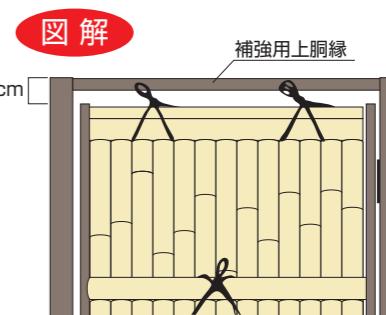

60角黒焼杉ドア柱セット

品番	規格(M/m)	価格/セット★
DWK-662	L2500(H1800用)	¥46,700
DWK-662S	L2100(H1500用)	¥42,500