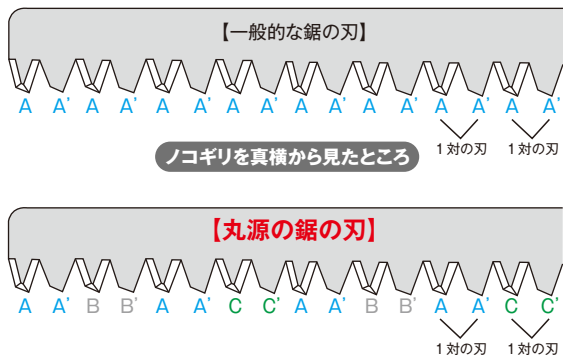

丸源鋸

伝統技術と最新技術の融合でお届けする「丸源鋸工場」の剪定鋸は、刃が大きく切れ味良好で、耐久性にも優れた逸品。果樹王国の長野県でシェアNo.1を誇り、造園業等にも最適な鋸です。

■切れ味が違う、特許取得「コンビ目立Ⅲ」

コンビ目立Ⅲとは、厚い鋸板の中に薄い鋸板を作り出し、さらに小さな刃で大きな刃を再現して切れ味を良くする特許取得の特殊目立のことです。鋸は板の厚さが同じなら刃が大きい(刃数が少ない)方がザクザクと良く切れ、刃の大きさが同じなら板の薄い方が良く切れます。反対に、板が厚ければ折れにくくなりますが沈みは悪くなります。そして刃が硬い方が耐久性があります。

丸源の鋸には1つの鋸に外アサリ・アサリなし・内アサリの3種類の刃がついています。内アサリの刃で薄い板を作り出す事で、強力な推進力を生みだし軽く先に切れることで、アサリなしの刃が良く沈み、外アサリの刃によって切っただけでも切れ味が荒くなりにくい目立てになっています。横挽きの刃でありながら、切っていく場所が違う3種類の刃の組み合わせにより、縦挽きと横挽きの混合刃である窓鋸のように、太枝を効率的に切ることができ、節でも斜めでも関係なく切ることができます。また、窓鋸では切りにくかった細枝もスムーズに切ることができます。コンビ目立Ⅲは1本の鋸で太枝から細枝まで切ることができるハイブリッドな鋸です。

丸源の鋸は、他社よりも厚い板を使用しています。他社では考えられないような極厚の板で力を入れなくてももしっかり切れるのは、このコンビ目立Ⅲによるものです。