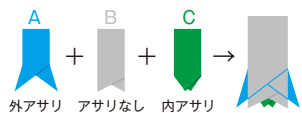

## ■切れ味が違う、特許取得「コンビ目立Ⅲ」

コンビ目立Ⅲとは、厚い鋸板の中に薄い鋸板を作り出し、さらに小さな刃で大きな刃を再現して切れ味を良くする特許取得の特殊目立のことです。鋸は板の厚さが同じなら刃が大きい(刃数が少ない)方がザクザクと良く切れ、刃の大きさが同じなら板の薄い方が良く切れます。反対に、板が厚ければ折れにくくなりますが沈みは悪くなります。そして刃が硬い方が耐久性があります。

丸源の鋸には1つの鋸に外アサリ・アサリなし・内アサリの3種類の刃がついています。内アサリの刃で薄い板を作り出す事で、強力な推進力を生みだし軽く先に切れることで、アサリなしの刃が良く沈み、外アサリの刃によって切っただけでも切れ味が荒くなりにくい目立てになっています。横挽きの刃でありながら、切っていく場所が違う3種類の刃の組み合わせにより、縦挽きと横挽きの混合刃である窓鋸のように、太枝を効率的に切ることができ、節でも斜めでも関係なく切ることができます。また、窓鋸では切りにくかった細枝もスムーズに切ることができます。コンビ目立Ⅲは1本の鋸で太枝から細枝まで切ることができるハイブリッドな鋸です。

丸源の鋸は、他社よりも厚い板を使用しています。他社では考えられないような極厚の板で力を入れなくてももしっかり切れるのは、このコンビ目立Ⅲによるものです。

丸源の鋸にはA・B・C、3種類の刃がついています。

### 矢印の方向から見たところ

アサリのある刃(AA')とアサリのない刃(BB')は切っていく場所が違います。AA'は渋くありませんが、鋸の沈みはよくありません。BB'は渋く動かなくなりますが鋸はよく沈んでいきます。さらにCC'を加え板の薄い鋸を作り出すことによってより軽く切れて沈みが良くなります。

切る力が同じなら  
切れる面積は同じ。

## ■1つとして同じ刃はありません「変角変ピッチ」

丸源の鋸は変角変ピッチの目立てをしており、1つとして同じ刃を立てておりません。手元の刃は目立角度が緩やかで刃が荒くなっており、刃先にいくほど目立角度が鋭く、刃が細かくなっています。切り始めは切りやすく、刃先にかけて食いつきが良くなり、よりしっかり切り込んでいく目立てになっているので、挽き始めはスムーズに切り出せ、挽き終わりにかけてしっかり沈む、抜群の切れ味の鋸です。