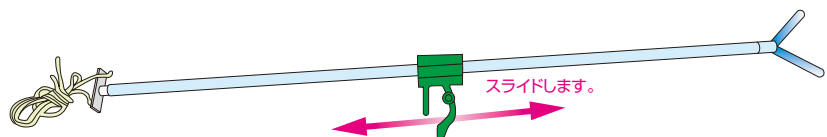

品名	品番	規格 (m/m)	価格/本	梱包
突っ張り棒M型 (松葉型三脚用) 開き止め金具	GKT-MA	伸縮寸法 430~ 580	¥20,200	1
	GKT-MB	伸縮寸法 580~ 830	¥21,700	1
	GKT-MC	伸縮寸法 830~1280	¥23,200	1
	GKT-MD	伸縮寸法 1100~1800	¥27,200	1
	GKT-ME	伸縮寸法 1800~2800	¥32,300	1

※使用される三脚のチェーンの長さを見てから商品を選択して下さい。
※GKT-MEは後支柱φ51補強付用

品名	品番	規格 (m/m)	価格/本	梱包
アルミ三脚用支持棒	GKK-020	重量2.2kg/全長1530mm/スライド幅80~1170mm	¥26,900	1

1. **特長**
1. 1: 三脚から下りずに遠近の剪定が出来ます。
  2. 2: 塀などの障害物があっても大丈夫。
  3. 3: 縮み方向専用…後支柱φ40の三脚8尺~12尺まで適用 (13尺以上の使用は禁止)

●天場付脚立