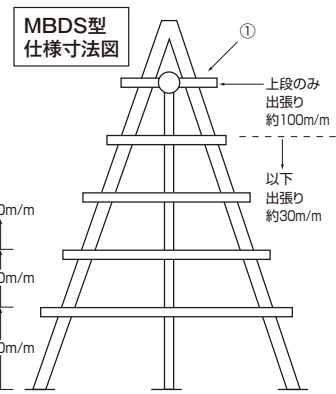

●アルミ三脚用折りピン(後支柱伸縮用替ピン)

品名	品番	規格(M/m)	価格/本	梱包
アルミ三脚用折りピン(後支柱伸縮用替ピン)	GKK-010	φ8×100	¥2,500	5

サイズ・カラーに多少の誤差がありますので、あらかじめご了承ください。
表示価格に消費税は含まれておりません。
表示されている価格は商品だけの価格です。施工費は含まれておりません。

※一部エリアのみ
+ 運賃

品名	全長	M型	MS型	MBDS型	M3型	MBD3型
松葉型三脚	6尺	¥64,800	¥67,800	¥78,400	¥119,000	¥129,600
	7尺	¥72,700	¥75,700	¥89,800	¥126,900	¥141,000
	8尺	¥79,900	¥82,900	¥97,900	¥134,100	¥149,100
	9尺	¥88,300	¥91,300	¥105,500	¥142,500	¥156,700
	10尺	¥97,400	¥100,400	¥121,400	¥151,600	¥172,600
	11尺	¥107,900	¥110,900	¥134,400	¥162,100	¥185,600
	12尺	¥119,900	¥122,900	¥152,200	¥174,100	¥203,400
	15尺	¥209,400	¥212,400	¥241,000	¥263,600	¥292,200

※13尺以上のサイズをご希望の場合は一度お問い合わせ下さい。

松葉型は、全サイズ1段目 45cm

- M型 後支柱首振
- MS型 後支柱首振伸縮
- MBDS型 ステップ拡幅後支柱首振伸縮
- M3型 後支柱首振3本脚伸縮 (3点スライド)
- MBD3型 ステップ拡幅後支柱首振3本脚伸縮 (3点スライド)

*3点スライド方式の商品に使用しているスライドパイプ・ステンレスプレートは消耗品です。確実にロック出来ない場合は交換して下さい。

*2ヶ所以上のスライド脚を最大に伸ばした状態でのご使用は、故障の原因となりますので、お止め下さい。

品名	品番	規格 (m/m)	価格/本	梱包
突っ張り棒M型 (松葉型三脚用) 開き止め金具	GKT-MA	伸縮寸法 430~ 580	¥20,200	1
	GKT-MB	伸縮寸法 580~ 830	¥21,700	1
	GKT-MC	伸縮寸法 830~1280	¥23,200	1
	GKT-MD	伸縮寸法 1100~1800	¥27,200	1
	GKT-ME	伸縮寸法 1800~2800	¥32,300	1