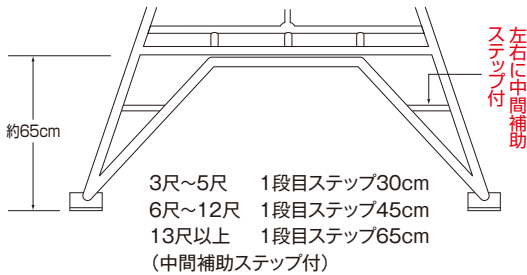

アルミ三脚

※一部エリアのみ

●天場付脚立

品名	全長	E型	ES型	EMS型	E3型	EM3型
天場付三脚	3尺	¥43,100	¥46,100	¥64,200	—	—
	4尺	¥46,700	¥49,700	¥67,800	—	—
	5尺	¥48,600	¥51,600	¥72,600	—	—
	6尺	¥55,200	¥58,200	¥79,300	¥109,400	¥130,500
	7尺	¥62,400	¥65,400	¥86,500	¥116,600	¥137,700
	8尺	¥70,200	¥73,200	¥94,300	¥124,400	¥145,500
	9尺	¥78,100	¥81,100	¥102,200	¥132,300	¥153,400
	10尺	¥90,100	¥93,100	¥117,200	¥144,300	¥168,400
	11尺	¥104,300	¥107,300	¥140,400	¥158,500	¥191,600
	12尺	¥112,400	¥115,400	¥148,500	¥166,600	¥199,700
	13尺	¥157,300	¥160,300	¥193,400	¥211,500	¥244,600
	15尺	¥193,400	¥196,400	¥229,600	¥247,600	¥280,800

※13尺以上のサイズをご希望の場合は一度お問い合わせ下さい。
地域によっては配送できない場合があります。

□足の形状は
L足タイプ(標準) 血足タイプ(別注)

- | | |
|------|--------------------|
| E型 | 標準 |
| ES型 | 後支柱伸縮 |
| EMS型 | 後支柱首振伸縮 |
| E3型 | 3本脚伸縮(3点スライド) |
| EM3型 | 後支柱首振3本脚伸縮(3点スライド) |

※3点スライド方式の商品に使用しているスライドパイプ・ステンレスプレートは消耗品です。確実にロック出来ない場合は交換して下さい。

※2ヶ所以上のスライド脚を最大に伸ばした状態でのご使用は、故障の原因となりますので、お止め下さい。

品名	品番	規格(M/m)	価格/本	梱包
E型突っ張り棒 (天場付三脚用 開き止め金具)	GKT-E1	伸縮寸法 250~ 280	¥10,900	1
	GKT-E2	伸縮寸法 280~ 340	¥11,800	1
	GKT-E3	伸縮寸法 340~ 450	¥12,500	1
	GKT-E4	伸縮寸法 450~ 650	¥13,600	1
	GKT-E5	伸縮寸法 650~1000	¥15,100	1
	GKT-E6	伸縮寸法 1000~1650	¥18,100	1
	GKT-E7	伸縮寸法 1650~2900	¥19,600	1
	GKT-E8	伸縮寸法 2000~3600	¥22,000	1