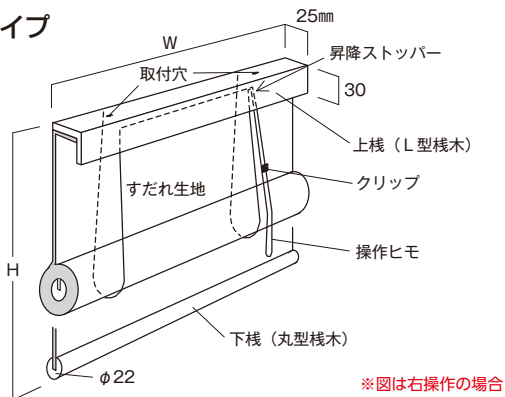

ロールスクリーン

ロールアップ

取付け方法

天井付け

正面付け

仕様

L型棧木タイプ

平型棧木タイプ

※図は右操作の場合

◎採寸方法

ロールアップ・チェーンドライブ共通

■窓枠の外側に取付ける場合(正面付け)

- 幅は、窓枠外側寸法を測って下さい。高さは、
- ロールアップL型棧木:ヒートン取付位置から下窓枠下端-20mm
 - ロールアップ平型棧木:ヒートン取付位置から下窓枠下端
 - チェーンドライブ:窓枠外側寸法を測って下さい。

窓枠より大きく取付ける場合は幅・高さとも、必要な寸法を測って下さい。

■窓枠の内側に取付ける場合(天井付け)