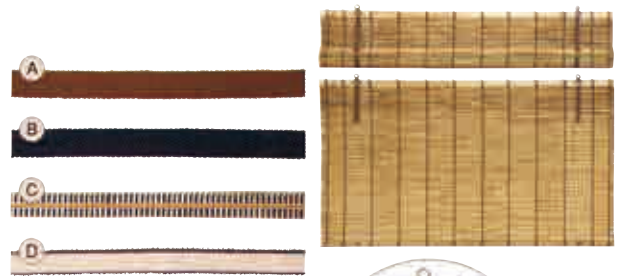

さなだひもふうたい
真田紐ふう帯

+ 運賃

品番	価格/組
YR08901	¥10,000

※A~Dを選択して下さい。