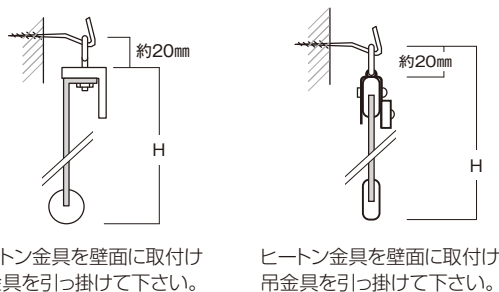

ロールスクリーン

ロールアップ

取付け方法

天井付け

正面付け

仕様

L型棧木タイプ

平型棧木タイプ

※図は右操作の場合

◎採寸方法

ロールアップ・チェーンドライブ共通

■窓枠の外側に取付ける場合(正面付け)

1. 幅は、窓枠外側寸法を測って下さい。高さは、
2. ●ロールアップL型棧木:ヒートン取付位置から下窓枠下端-20mm
   - ●ロールアップ平型棧木:ヒートン取付位置から下窓枠下端
   - ●チェーンドライブ:窓枠外側寸法を測って下さい。

窓枠より大きく取付ける場合は幅・高さとも、必要な寸法を測って下さい。

■窓枠の内側に取付ける場合(天井付け)

幅・高さとも、窓枠内側寸法より10~20mm差し引いて下さい。

※一つの窓に複数取付ける場合は生地の間を約20mmあけてください。
※チェーンドライブの生地幅=W寸法-60mm(詳しくは仕様を参照してください)。