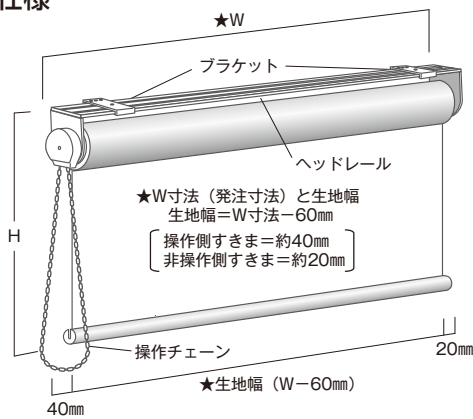

※図は右操作の場合

◎採寸方法

ロールアップ・チェーンドライブ共通

■窓枠の外側に取付ける場合(正面付け)

- 幅は、窓枠外側寸法を測って下さい。高さは、
- ロールアップL型棧木:ヒートン取付位置から下窓枠下端-20mm
 - ロールアップ平型棧木:ヒートン取付位置から下窓枠下端
 - チェーンドライブ:窓枠外側寸法を測って下さい。

窓枠より大きく取付ける場合は幅・高さとも、必要な寸法を測って下さい。

■窓枠の内側に取付ける場合(天井付け)

幅・高さとも、窓枠内側寸法より10~20mm差し引いて下さい。

※一つの窓に複数取付ける場合は生地の間を約20mmあけてください。
※チェーンドライブの生地幅=W寸法-60mm(詳しくは仕様を参照してください)。

チェーンドライブ K型

■取付け方法

天井付け

正面付け

ブラケットを取付け、ヘッドレールを差し込み、ブラケット可動部をスライドさせ固定して下さい。最後にブラケット可動部分のネジ穴より木ネジにて固定して下さい。

取付けには85mm以上必要です
左図単位(mm)

■仕様

※上図は左操作の場合

ブラケットサイズ

※両サイドのブラケットはヘッドレールの端より50mm以内のところへ取付けて下さい。

巻き上げ時のロール直径

※おおよその目安となります。生地によって寸法は異なります。

商品H寸法	直径a寸法	b寸法
1000mm	70~90mm	95~105mm
1500mm	80~105mm	100~135mm
2000mm	90~120mm	105~140mm
2500mm	105~125mm	135~145mm
3000mm	120~140mm	140~170mm