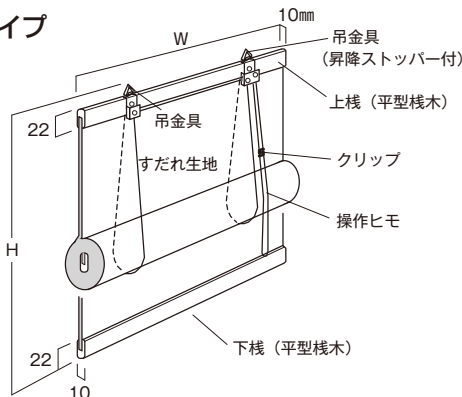

ロールスクリーン

ロールアップ

取付け方法

天井付け

正面付け

仕様

L型棧木タイプ

平型棧木タイプ

※図は右操作の場合

◎採寸方法

ロールアップ・チェーンドライブ共通

■窓枠の外側に取付ける場合(正面付け)

- 幅は、窓枠外側寸法を測って下さい。高さは、
- ロールアップL型棧木:ヒートン取付位置から下窓枠下端-20mm
 - ロールアップ平型棧木:ヒートン取付位置から下窓枠下端
 - チェーンドライブ:窓枠外側寸法を測って下さい。

窓枠より大きく取付ける場合は幅・高さとも、必要な寸法を測って下さい。

■窓枠の内側に取付ける場合(天井付け)