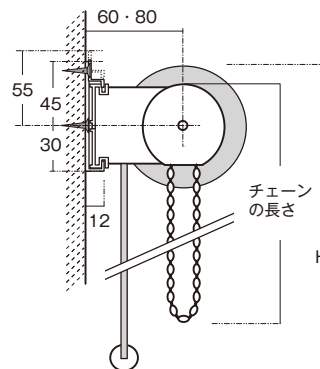

※図は右操作の場合

◎採寸方法

ロールアップ・チェーンドライブ共通

■窓枠の外側に取付ける場合(正面付け)

- 幅は、窓枠外側寸法を測って下さい。高さは、
- ロールアップL型棧木:ヒートン取付位置から下窓枠下端-20mm
 - ロールアップ平型棧木:ヒートン取付位置から下窓枠下端
 - チェーンドライブ:窓枠外側寸法を測って下さい。

窓枠より大きく取付ける場合は幅・高さとも、必要な寸法を測って下さい。

■窓枠の内側に取付ける場合(天井付け)

幅・高さとも、窓枠内側寸法より10~20mm差し引いて下さい。

※一つの窓に複数取付ける場合は生地の間を約20mmあけてください。
※チェーンドライブの生地幅=W寸法-60mm(詳しくは仕様を参照してください)。

チェーンドライブ K型

■取付け方法

天井付け

正面付け

ブラケットを取付け、ヘッドレールを差し込み、ブラケット可動部をスライドさせ固定して下さい。最後にブラケット可動部分のネジ穴より木ネジにて固定して下さい。

取付けには85mm以上必要です
左図単位(mm)

■仕様

※上図は左操作の場合

ブラケットサイズ

※両サイドのブラケットはヘッドレールの端より50mm以内のところへ取付けて下さい。

巻き上げ時のロール直径

※おおよその目安となります。生地によって寸法は異なります。

商品H寸法	直径a寸法	b寸法
1000mm	70~90mm	95~105mm
1500mm	80~105mm	100~135mm
2000mm	90~120mm	105~140mm
2500mm	105~125mm	135~145mm
3000mm	120~140mm	140~170mm