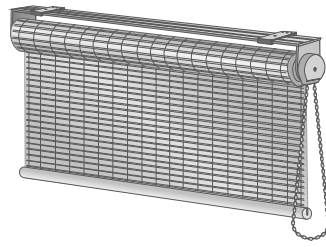

チェーンドライブ K型