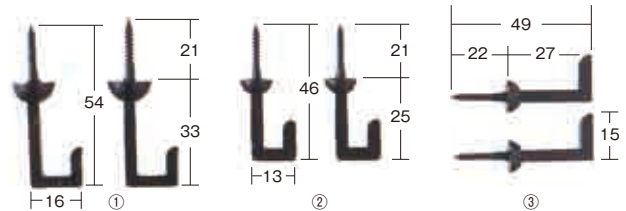

※A~Dを選択して下さい。

取付金具

+ 運賃

種類	仕様	価格/個
①二重折釘(大)	—	¥430
②二重折釘	歪 適合外	¥350
③一重折釘	—	¥350

どうぼう
銅棒

+ 運賃

品番	規格(径×長さ)	価格/本
026-0401	3分×1尺	時価

青色表記の価格は、通常価格(黒色)と、価格体系が異なります。
詳細につきましては、お問い合わせください。