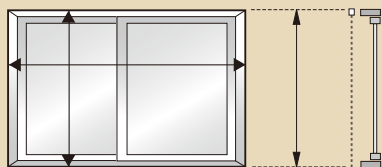

ロールスクリーン

ロールアップ

取付け方法

天井付け

正面付け

仕様

L型棧木タイプ

平型棧木タイプ

※図は右操作の場合

◎採寸方法

ロールアップ・チェーンドライブ共通

■窓枠の外側に取付ける場合(正面付け)

- 幅は、窓枠外側寸法を測って下さい。高さは、
- ロールアップL型棧木:ヒートン取付位置から下窓枠下端-20mm
 - ロールアップ平型棧木:ヒートン取付位置から下窓枠下端
 - チェーンドライブ:窓枠外側寸法を測って下さい。

窓枠より大きく取付ける場合は幅・高さとも、必要な寸法を測って下さい。

■窓枠の内側に取付ける場合(天井付け)