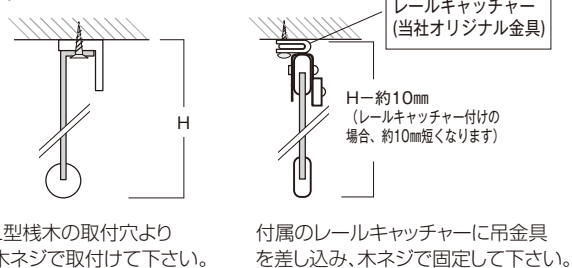

ロールスクリーン

ロールアップ

取付け方法

天井付け

正面付け

仕様

L型棧木タイプ

平型棧木タイプ

※図は右操作の場合

◎採寸方法

ロールアップ・チェーンドライブ共通

■窓枠の外側に取付ける場合(正面付け)

1. 幅は、窓枠外側寸法を測って下さい。高さは、
2. ●ロールアップL型棧木:ヒートン取付位置から下窓枠下端-20mm
   - ●ロールアップ平型棧木:ヒートン取付位置から下窓枠下端
   - ●チェーンドライブ:窓枠外側寸法を測って下さい。

窓枠より大きく取付ける場合は幅・高さとも、必要な寸法を測って下さい。

■窓枠の内側に取付ける場合(天井付け)

幅・高さとも、窓枠内側寸法より10~20mm差し引いて下さい。

※一つの窓に複数取付ける場合は生地の間を約20mmあけてください。
※チェーンドライブの生地幅=W寸法-60mm(詳しくは仕様を参照してください)。