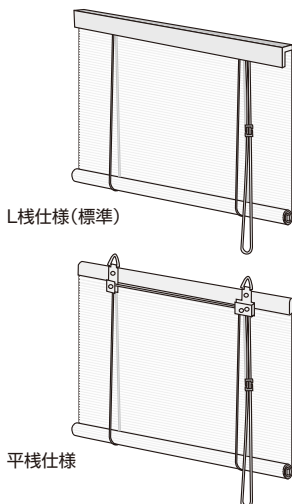

※A~Dを選択して下さい。

取付金具

+ 運賃

種類	仕様	価格/個
①二重折釘(大)	—	¥430
②二重折釘	歪 適合外	¥350
③一重折釘	—	¥350

どうぼう
銅棒

+ 運賃

品番	規格(径×長さ)	価格/本
026-0401	3分×1尺	時価

青色表記の価格は、通常価格(黒色)と、価格体系が異なります。
詳細につきましては、お問い合わせください。

ロールスクリーン

ロールアップ

取付け方法

天井付け

正面付け

仕様

L型棧木タイプ

平型棧木タイプ

※図は右操作の場合

◎採寸方法

ロールアップ・チェーンドライブ共通

■窓枠の外側に取付ける場合(正面付け)

- 幅は、窓枠外側寸法を測って下さい。高さは、
- ロールアップL型棧木:ヒートン取付位置から下窓枠下端-20mm
 - ロールアップ平型棧木:ヒートン取付位置から下窓枠下端
 - チェーンドライブ:窓枠外側寸法を測って下さい。

窓枠より大きく取付ける場合は幅・高さとも、必要な寸法を測って下さい。

■窓枠の内側に取付ける場合(天井付け)