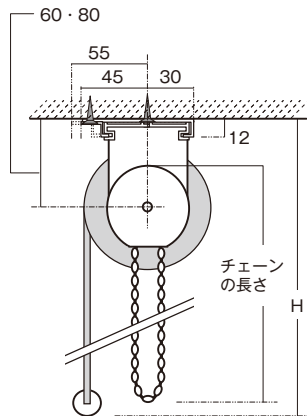

※図は右操作の場合

◎採寸方法

ロールアップ・チェーンドライブ共通

■窓枠の外側に取付ける場合(正面付け)

- 幅は、窓枠外側寸法を測って下さい。高さは、
- ロールアップL型棧木:ヒートン取付位置から下窓枠下端-20mm
 - ロールアップ平型棧木:ヒートン取付位置から下窓枠下端
 - チェーンドライブ:窓枠外側寸法を測って下さい。

窓枠より大きく取付ける場合は幅・高さとも、必要な寸法を測って下さい。

■窓枠の内側に取付ける場合(天井付け)

幅・高さとも、窓枠内側寸法より10~20mm差し引いて下さい。

※一つの窓に複数取付ける場合は生地の間を約20mmあけてください。
※チェーンドライブの生地幅=W寸法-60mm(詳しくは仕様を参照してください)。

チェーンドライブ K型

■取付け方法

天井付け

正面付け

ブラケットを取付け、ヘッドレールを差し込み、ブラケット可動部をスライドさせ固定して下さい。最後にブラケット可動部分のネジ穴より木ネジにて固定して下さい。

取付けには85mm以上必要です
左図単位(mm)

■仕様

※上図は左操作の場合

ブラケットサイズ

※両サイドのブラケットはヘッドレールの端より50mm以内のところへ取付けて下さい。

巻き上げ時のロール直径

※おおよその目安となります。生地によって寸法は異なります。

商品H寸法	直径a寸法	b寸法
1000mm	70~90mm	95~105mm
1500mm	80~105mm	100~135mm
2000mm	90~120mm	105~140mm
2500mm	105~125mm	135~145mm
3000mm	120~140mm	140~170mm