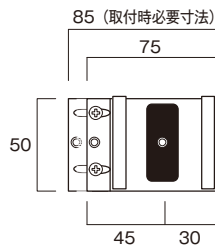

※図は右操作の場合

◎採寸方法

ロールアップ・チェーンドライブ共通

■窓枠の外側に取付ける場合(正面付け)

- 幅は、窓枠外側寸法を測って下さい。高さは、
- ロールアップL型棧木:ヒートン取付位置から下窓枠下端-20mm
 - ロールアップ平型棧木:ヒートン取付位置から下窓枠下端
 - チェーンドライブ:窓枠外側寸法を測って下さい。

窓枠より大きく取付ける場合は幅・高さとも、必要な寸法を測って下さい。

■窓枠の内側に取付ける場合(天井付け)

幅・高さとも、窓枠内側寸法より10~20mm差し引いて下さい。

※一つの窓に複数取付ける場合は生地の間を約20mmあけてください。
※チェーンドライブの生地幅=W寸法-60mm(詳しくは仕様を参照してください)。

チェーンドライブ K型

■取付け方法

天井付け

正面付け

ブラケットを取付け、ヘッドレールを差し込み、ブラケット可動部をスライドさせ固定して下さい。最後にブラケット可動部分のネジ穴より木ネジにて固定して下さい。

取付けには85mm以上必要です
左図単位(mm)

■仕様

※上図は左操作の場合

ブラケットサイズ

※両サイドのブラケットはヘッドレールの端より50mm以内のところへ取付けて下さい。

巻き上げ時のロール直径

※おおよその目安となります。生地によって寸法は異なります。

商品H寸法	直径a寸法	b寸法
1000mm	70~90mm	95~105mm
1500mm	80~105mm	100~135mm
2000mm	90~120mm	105~140mm
2500mm	105~125mm	135~145mm
3000mm	120~140mm	140~170mm