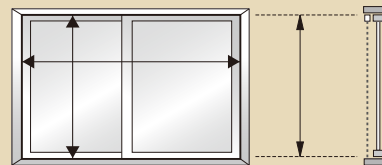

ロールスクリーン

ロールアップ

取付け方法

天井付け

正面付け

仕様

L型棧木タイプ

平型棧木タイプ

※図は右操作の場合

◎採寸方法

ロールアップ・チェーンドライブ共通

■窓枠の外側に取付ける場合(正面付け)

- 幅は、窓枠外側寸法を測って下さい。高さは、
- ロールアップL型棧木:ヒートン取付位置から下窓枠下端-20mm
 - ロールアップ平型棧木:ヒートン取付位置から下窓枠下端
 - チェーンドライブ:窓枠外側寸法を測って下さい。

窓枠より大きく取付ける場合は幅・高さとも、必要な寸法を測って下さい。

■窓枠の内側に取付ける場合(天井付け)