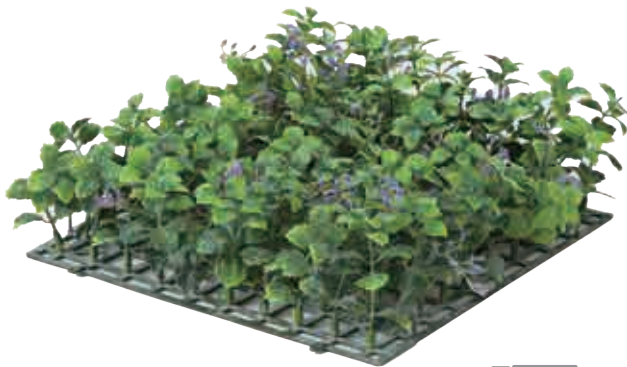

ミントマット

品番	規格(m/m)	価格/枚
WA-99414	255×255×H90	¥2,900

※材質:ポリエチレン製