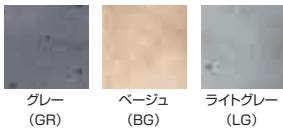

排水穴を開け易くするために、ウラ側に凹みを設けています。