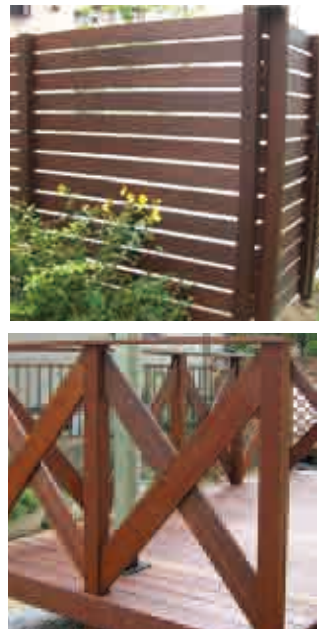

アマゾンジャラ

別名、マニルカラ、マサランドゥーバと呼ばれる南米原産の木材です。
天然木の美しさと、高耐久性を兼ね備えています。

高耐久性
木材

全天候型 (雨ざらし日ざらし条件下にて)
耐久性がバツグン

環境・人に
優しい

防虫防腐剤処理をしてない天然木なので、環境汚染の心配がありません。持続的森林計画に基づき、森林管理・計画集材がされている木材なので、安定供給をお約束いたします。

経年変化

色々なシーンで味わいのある表情が環境に馴染み、街並みと一体化していきます。

長い年月、紫外線を受けキレイに白銀色化した表面、そして風雨にさらされスジ状のクラックが薄く現れますが、心材は堅く耐久性に優れているので長期間の使用に耐えられます。

【心材】…多くの年齢を経た樹木の中心に近い部分。

サイズ・カラーに多少の誤差がありますので、あらかじめご了承ください。
表示価格に消費税は含まれておりません。
表示されている価格は商品だけの価格です。施工費は含まれておりません。

■ 下記サイズ以外にも準備がございます。一度お問い合わせください。