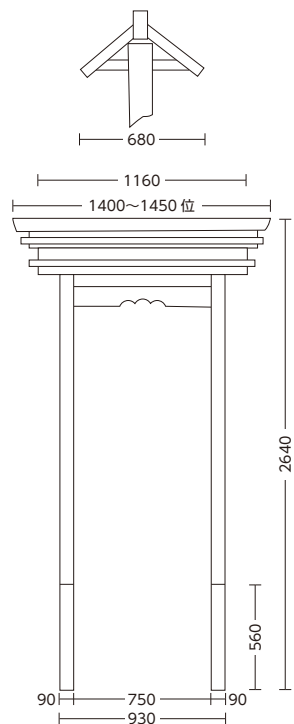

庭門

天然 別注
国産 可能

※現場組み立て品

伝統と日本の建築様式に育まれ、格調ある和風くぐり門。
ゆるやかな時の流れの中で、侘び寂びの風情が醸し出され、趣のある風格が現れてきます。

庭門0型(扉なし)

品番	規格(m/m)	価格/基
MN-075	内幅750	¥124,000

天然竹垣・天然素材

袖垣 仕切垣

天然竹垣工ニツト

枝折戸・庭木戸

庭門

銘竹

天然素材・垣根材料

庭門1型

品番	規格(m/m)	価格/基
MN1-075	内幅750	¥140,000

庭門2型

品番	規格(m/m)	価格/基
MN2-080	内幅800	¥160,000

庭門3型

品番	規格(m/m)	価格/基
MN3-080	内幅800	¥170,000