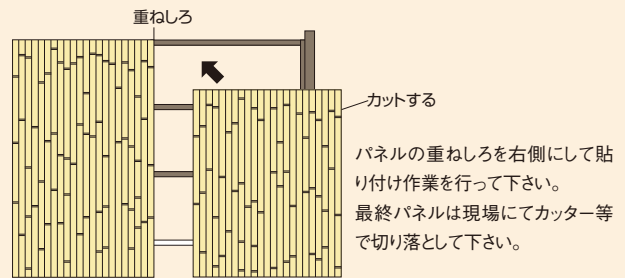

あやパネル

天然の竹垣に見劣りしない上質な質感を特殊成型技術により、節目や溝をより極め、細やかに再現しています。

上質な質感を再現

質 感／天然の建仁寺竹から型をとっているため、限りなく本物に近い質感と立体感を実現。

品 質／耐久性・耐候性のどちらも、従来品にはないハイレベル。

経 済 性／耐候性に優れているため、リフォームサイクルがアップ。

環境対策／有害物質ダイオキシンが発生しないエコロジー素材を使用。

パネル貼り付け時の注意点