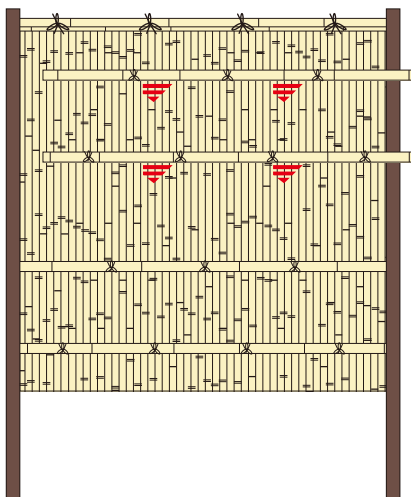

■取り付け簡単押え竹

飾り縄付で、縄を結ぶ手間が省け、パネルにそのまま取り付けるだけでOK。

(真竹)

品番	規格^(m/m)	タイプ	価格/枚★
PY-339	W55×L1900	3ヶ所飾り	¥3,600
PY-349	W55×L1900	4ヶ所飾り	¥4,050

(さらし竹)

品番	規格^(m/m)	タイプ	価格/枚★
PYS-339	W55×L1900	3ヶ所飾り	¥4,050
PYS-349	W55×L1900	4ヶ所飾り	¥4,500

(ゴマ竹)

品番	規格^(m/m)	タイプ	価格/枚★
PYG-339	W55×L1900	3ヶ所飾り	¥4,350
PYG-349	W55×L1900	4ヶ所飾り	¥4,800

(さび竹)

品番	規格^(m/m)	タイプ	価格/枚★
PYZ-339	W55×L2000	3ヶ所飾り	¥4,750
PYZ-349	W55×L2000	4ヶ所飾り	¥5,200

サイズ・カラーに多少の誤差がありますので、あらかじめご了承ください。
表示価格に消費税は含まれておりません。
表示されている価格は商品のみの価格です。施工費は含まれておりません。