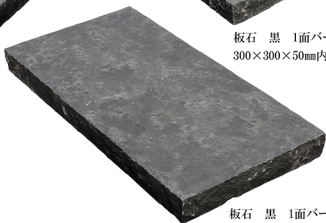

グエンブラック

板石 黒 1面バーナー仕上

板石 黒 1面バーナー仕上
300×900×50mm内外

板石 黒 1面バーナー仕上
300×300×50mm内外

板石 黒 1面バーナー仕上
300×600×50mm内外

ベトナム産玄武岩のバーナー仕上げです。

深みのあるマットな黒色が特徴です。また、表面をバーナー仕上げにする事で
味わい深い表情になっています。和風・洋風どちらにも良く合います。

表面：バーナー仕上げ

濡れた状態

※運賃別途

規格 (m/m)	重量	タイプ	設計価格
約300×300×50内外	約14kg	玄武岩	¥1,900/枚
約300×600×50内外	約28kg	玄武岩	¥3,800/枚
約300×900×50内外	約42kg	玄武岩	¥6,800/枚

株式会社 **タケヒロ産業**

<http://www.e-takehiro.co.jp>