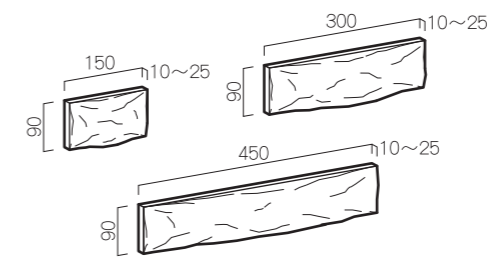

Black Rectangle ブラックレクタングル

寸法図 (mm)

特徴

- 重厚感のあるブラックが空間を引き締め、高級感を生み出します。
- 割肌面の立体的な凹凸が、ライティングにより様々な陰影を演出します。
- 寸法・厚みにバラつきがあります。

注意点 必ずお読みください。

- 本製品は室内外共用の壁仕上げ材です。床面などへの使用には適しておりません。
- 色幅が大変多い商品ですので、必ず施工前に仮並べをして、色合いなどバランスを確認してから施工してください。
- 生産ロットにより色調や模様に変化が生じます。
- 配送中にプレート状に仮止めしたピースが脱落している場合は、施工の際貼りつけてご利用ください。
- **レクタングルストーンは重量物の商品となりますので、必ず安全面を重視し、建物や壁の構造躯体に十分な補強を行った上で、ご使用ください。**
- 施工後のクレームはお受けできません。予めご了承ください。
- 乾拭きによる定期的なメンテナンスをお勧めします。
- ご注文のタイミングによっては、欠品となる場合があります。その場合、誠に申し訳ありませんが、ご登録頂きましたメールアドレスに欠品情報をご案内の上、キャンセル対応させて頂く場合がございますので、予めご了承ください。

品名	品番	サイズ(mm)	販売単位	重量(kg/箱)	重量(kg/m ²)	設計価格(税別)
ブラックレクタングル	RS-02	90×150/300/450×10~25	1箱/21枚入(約0.56m ²)	約28.0	約56.0	¥16,800/m ² (2箱)

- 価格には、消費税、施工費、送料は含まれておりません。
- 本カタログに記載の製品写真は印刷物のため、実際の製品と色合いが異なる場合がありますので、予めご了承ください。
- カタログに記載の写真はイメージです。実際の施工と異なる場合があります。