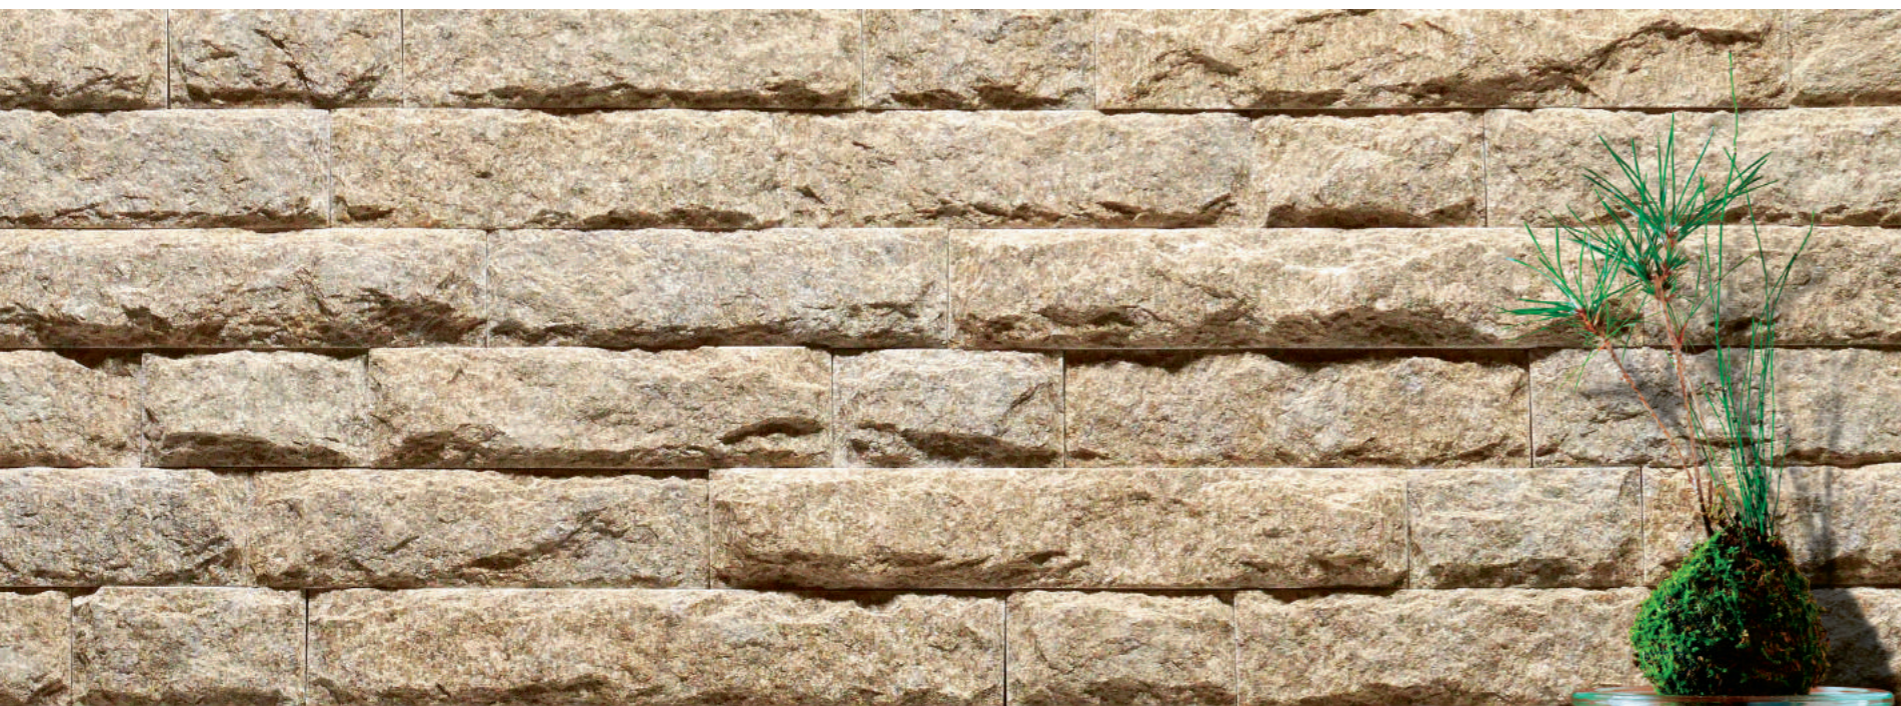

Beige Rectangle ベージュレクタングル

2500mm×2000mm=5㎡ 84,672円/9箱使用（設計価格）

寸法図 (mm)

特徴

- 錆調の色合いが和風の空間づくりにインパクトを与える商品です。
- 割肌面の立体的な凹凸が、ライティングにより様々な陰影を演出します。
- 寸法・厚みにバラつきがあります。

注意点 必ずお読みください。

- 本製品は室内外共用の壁仕上げ材です。床面などへの使用には適していません。
- 色幅が大変多い商品ですので、必ず施工前に仮並べをして、色合いなどバランスを確認してから施工してください。
- 生産ロットにより色調や模様に変化が生じます。
- 配送中にプレート状に仮止めしたピースが脱落している場合は、施工の際貼りつけてご利用ください。
- レクタングルストーンは重量物の商品となりますので、必ず安全面を重視し、建物や壁の構造躯体に十分な補強を行った上で、ご使用ください。
- 施工後のクレームはお受けできません。予めご了承ください。
- 乾拭きによる定期的なメンテナンスをお勧めします。
- ご注文のタイミングによっては、欠品となる場合があります。その場合、誠に申し訳ありませんが、ご登録頂きましたメールアドレスに欠品情報をご案内の上、キャンセル対応させて頂く場合がございますので、予めご了承ください。

品名	品番	サイズ(mm)	販売単位	重量(kg/箱)	重量(kg/㎡)	設計価格(税別)
ベージュレクタングル	RS-01	90×150/300/450×10~25	1箱/21枚入(約0.56㎡)	約28.0	約56.0	¥16,800/㎡(2箱)

- 価格には、消費税、施工費、送料は含まれておりません。
- 本カタログに記載の製品写真は印刷物のため、実際の製品と色合いが異なる場合がありますので、予めご了承ください。
- カatalogに記載の写真はイメージです。実際の施工と異なる場合があります。