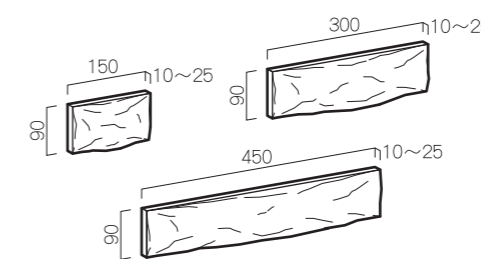

Beige Rectangle ベージュレクタングル

2500mm×2000mm=5㎡ 84,672円/9箱使用（設計価格）

寸法図 (mm)

特徴

- 錆調の色合いが和風の空間づくりにインパクトを与える商品です。
- 割肌面の立体的な凹凸が、ライティングにより様々な陰影を演出します。
- 寸法・厚みにバラつきがあります。

注意点 必ずお読みください。

- 本製品は室内外共用の壁仕上げ材です。床面などへの使用には適していません。
- 色幅が大変多い商品ですので、必ず施工前に仮並べをして、色合いなどバランスを確認してから施工してください。
- 生産ロットにより色調や模様に変化が生じます。
- 配送中にプレート状に仮止めしたピースが脱落している場合は、施工の際貼りつけてご利用ください。
- レクタングルストーンは重量物の商品となりますので、必ず安全面を重視し、建物や壁の構造躯体に十分な補強を行った上で、ご使用ください。
- 施工後のクレームはお受けできません。予めご了承ください。
- 乾拭きによる定期的なメンテナンスをお勧めします。
- ご注文のタイミングによっては、欠品となる場合があります。その場合、誠に申し訳ありませんが、ご登録頂きましたメールアドレスに欠品情報をご案内の上、キャンセル対応させて頂く場合がございますので、予めご了承ください。

品名	品番	サイズ(mm)	販売単位	重量(kg/箱)	重量(kg/㎡)	設計価格(税別)
ベージュレクタングル	RS-01	90×150/300/450×10~25	1箱/21枚入(約0.56㎡)	約28.0	約56.0	¥16,800/㎡(2箱)

- 価格には、消費税、施工費、送料は含まれておりません。
- 本カタログに記載の製品写真は印刷物のため、実際の製品と色合いが異なる場合がありますので、予めご了承ください。
- カatalogに記載の写真はイメージです。実際の施工と異なる場合があります。