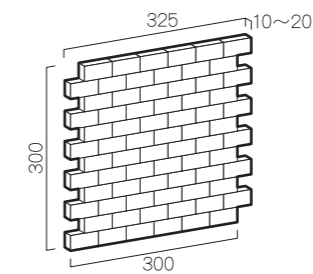

### 寸法図 (mm)

### 特徴

- 優しい色合いのペーージュの中に、天然石ならではの素材感を持っている商品です。
- 使用面はプレス割のため凹凸があります。
- 寸法・厚みにバラつきがあります。

品名	品番	サイズ(mm)	販売単位	重量(kg/箱)	重量(kg/m <sup>2</sup> )	設計価格(税別)
イエローパズル	MSP-03S	300×325×10~20	1箱/6枚入(約0.54m <sup>2</sup> )	約12.0	約24.0	¥16,640/m <sup>2</sup> (2箱)

- 価格には、消費税、施工費、送料は含まれておりません。
- 本カタログに記載の製品写真は印刷物のため、実際の製品と色合いが異なる場合がありますので、予めご了承ください。
- カタログに記載の写真はイメージです。実際の施工と異なる場合があります。