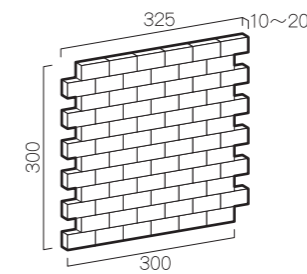

Gray Puzzle グレイパズル

寸法図 (mm)

特徴

- 大理石が持つ華やかさを、ラフな仕上げで柔らかく表現した商品です。
- 使用面はプレス割のため凹凸があります。また、寸法や厚みにバラつきがあります。

注意点 必ずお読みください。

- 本製品は室内外共用の壁仕上げ材です。床面などへの使用には適していません。
- 色幅が大変多い商品ですので、必ず施工前に仮並べをして、色合いなどバランスを確認してから施工してください。
- 組み部が合わない場合は、左右の組み部を入れ替える。または、商品を入れ替えるなどの調整を行って施工してください。
- 製品には万全を期しておりますが、まれにピースの並びに歪みがある場合は、その箇所を取り外し、施工時に貼り付け直してください。
- 生産ロットにより色調や模様に変化が生じます。
- 施工後のクレームはお受けできません。予めご了承ください。
- 乾拭きによる定期的なメンテナンスをお勧めします。
- ご注文のタイミングによっては、欠品となる場合があります。その場合、誠に申し訳ありませんが、登録頂きましたメールアドレスに欠品情報をご案内の上、キャンセル対応させて頂く場合がございますので、予めご了承ください。

品名	品番	サイズ (mm)	販売単位	重量 (kg/箱)	重量 (kg/m ²)	設計価格 (税別)
グレイパズル	MSP-02S	300×325×10~20	1箱/6枚入(約0.54m ²)	約15.0	約30.0	¥16,640/m ² (2箱)

- 価格には、消費税、施工費、送料は含まれておりません。
- 本カタログに記載の製品写真は印刷物のため、実際の製品と色合いが異なる場合がありますので、予めご了承ください。
- カタログに記載の写真はイメージです。実際の施工と異なる場合があります。