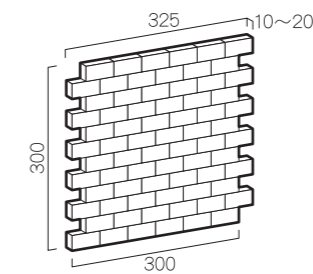

White Puzzle

ホワイトパズル

寸法図 (mm)

特徴

- 柔らかくて暖かみのある白の砂岩を最大限に生かした商品です。
- 清潔感のある白が、場所を選ばず幅広く施工頂けます。
- ホワイトパズルは砂岩を使用しています。吸水率の高い石質の為、施工後に石材用の撥水剤の塗布をお勧めします。
- 使用面はプレス割のため凹凸があります。また、寸法や厚みにバラつきがあります。

注意点 必ずお読みください。

- 本製品は室内外共用の壁仕上げ材です。床面などへの使用には適しておりません。
- 色幅が大変多い商品ですので、必ず施工前に仮並べをして、色合いなどバランスを確認してから施工してください。
- 組み部が合わない場合は、左右の組み部を入れ替える。または、商品を入れ替えるなどの調整を行って施工してください。
- 製品には万全を期しておりますが、まれにピースの並びに歪みがある場合は、その箇所を取り外し、施工時に貼り付け直してください。
- 生産ロットにより色調や模様に差が生じます。
- 施工後のクレームはお受けできません。予めご了承ください。
- 乾拭きによる定期的なメンテナンスをお勧めします。
- ご注文のタイミングによっては、欠品となる場合があります。その場合、誠に申し訳ありませんが、ご登録頂きましたメールアドレスに欠品情報をご案内の上、キャンセル対応させて頂く場合がございますので、予めご了承ください。

品名	品番	サイズ(mm)	販売単位	重量(kg/箱)	重量(kg/m ²)	設計価格(税別)
ホワイトパズル	MSP-01S	300×325×10~20	1箱/6枚入(約0.54m ²)	約12.0	約24.0	¥16,640/m ² (2箱)

- 価格には、消費税、施工費、送料は含まれておりません。
- 本カタログに記載の製品写真は印刷物のため、実際の製品と色合いが異なる場合がありますので、予めご了承ください。
- カタログに記載の写真はイメージです。実際の施工と異なる場合があります。