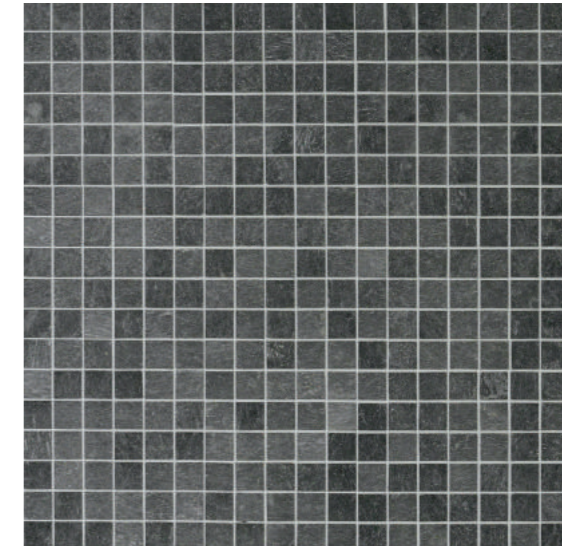

Black Mosaic ブラックモザイク

寸法図 (mm)

特徴

- 豊かな表情のブラックが場を引き締め、ハイクラスな空間を作り上げます。
- 天然石の性質上、内部に含まれる成分が錆として表面に出てくる場合があります。
- 寸法・厚みバラつきがあります。

注意点 必ずお読みください。

- 本製品は室内外共用の壁仕上げ材です。床面などへの使用には適しておりません。
- 色幅が大変多い商品ですので、必ず施工前に仮並べをして、色合いなどバランスを確認してから施工してください。
- 製品には万全を期しておりますが、まれにピースの並びに歪みがある場合は、その箇所を取り外し、施工時に貼り付け直してください。

- 生産ロットにより色調や模様に変化が生じます。
- 施工後のクレームはお受けできません。予めご了承ください。
- 乾拭きによる定期的なメンテナンスをお勧めします。
- ご注文のタイミングによっては、欠品となる場合があります。その場合、誠に申し訳ありませんが、ご登録頂きましたメールアドレスに欠品情報をご案内の上、キャンセル対応させて頂く場合がございますので、予めご了承ください。

品名	品番	サイズ(mm)	販売単位	重量(kg/箱)	重量(kg/㎡)	設計価格(税別)
ブラックモザイク	MS-05S	298×298×10	1箱/6枚入(約0.53㎡)	約14.0	約28.0	¥16,640/㎡(2箱)