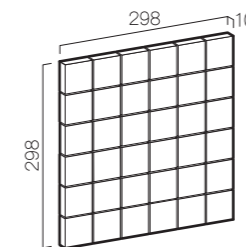

Black Mosaic ブラックモザイク

寸法図 (mm)

特徴

- 豊かな表情のブラックが場を引き締め、ハイクラスな空間を作り上げます。
- 天然石の性質上、内部に含まれる成分が錆として表面に出てくる場合があります。
- 寸法・厚みバラつきがあります。

注意点 必ずお読みください。

- 本製品は室内外共用の壁仕上げ材です。床面などへの使用には適しておりません。
- 色幅が大変多い商品ですので、必ず施工前に仮並べをして、色合いなどバランスを確認してから施工してください。
- 製品には万全を期しておりますが、まれにピースの並びに歪みがある場合は、その箇所を取り外し、施工時に貼り付け直してください。

- 生産ロットにより色調や模様に変化が生じます。
- 施工後のクレームはお受けできません。予めご了承ください。
- 乾拭きによる定期的なメンテナンスをお勧めします。
- ご注文のタイミングによっては、欠品となる場合があります。その場合、誠に申し訳ありませんが、ご登録頂きましたメールアドレスに欠品情報をご案内の上、キャンセル対応させて頂く場合がございますので、予めご了承ください。

品名	品番	サイズ(mm)	販売単位	重量(kg/箱)	重量(kg/㎡)	設計価格(税別)
ブラックモザイク	MS-05S	298×298×10	1箱/6枚入(約0.53㎡)	約14.0	約28.0	¥16,640/㎡(2箱)