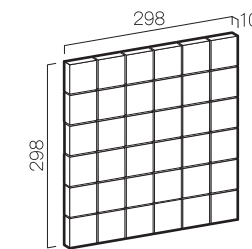

Brown Mosaic ブラウンモザイク

寸法図 (mm)

特徴

- 柔和な雰囲気の中に複雑な色味を併せ持ち、様々な表情を楽しむことができます。
- 天然石の性質上、内部に含まれる成分が錆として表面に出てくる場合があります。
- 寸法・厚みバラつきがあります。

注意点 必ずお読みください。

- 本製品は室内外共用の壁仕上げ材です。床面などへの使用には適しておりません。
- 色幅が大変多い商品ですので、必ず施工前に仮並べをして、色合いなどバランスを確認してから施工してください。
- 製品には万全を期しておりますが、まれに一ピースの並びに歪みがある場合は、その箇所を取り外し、施工時に貼り付け直してください。
- 生産ロットにより色調や模様には差が生じます。
- 施工後のクレームはお受けできません。予めご了承ください。
- 乾拭きによる定期的なメンテナンスをお勧めします。
- ご注文のタイミングによっては、欠品となる場合があります。その場合、誠に申し訳ありませんが、ご登録頂きましたメールアドレスに欠品情報をご案内の上、キャンセル対応させて頂く場合がございますので、予めご了承ください。

品名	品番	サイズ(mm)	販売単位	重量(kg/箱)	重量(kg/m ²)	設計価格(税別)
ブラウンモザイク	MS-04S	298×298×10	1箱/6枚入(約0.53m ²)	約12.0	約24.0	¥16,640/m ² (2箱)

- 価格には、消費税、施工費、送料は含まれておりません。
- 本カタログに記載の製品写真は印刷物のため、実際の製品と色合いが異なる場合がありますので、予めご了承ください。
- カatalogに記載の写真はイメージです。実際の施工と異なる場合があります。

500mm×3500mm = 1.75 m² 35,276 円/4 箱使用 (設計価格)