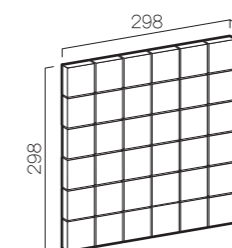

# Yellow Mosaic イエローモザイク

寸法図 (mm)

特徴

- イエローベースのミックスカラーなので、使いやすい色合いです。
- 天然石の性質上、内部に含まれる成分が錆として表面に出てくる場合があります。
- 天然石のスレート層に添ってノミを使って手作業で割り剥がす為、使用面にノミの白い痕が入る場合があります。
- 寸法・厚みバラつきがあります。

注意点 必ずお読みください。

- 本製品は室内外共用の壁仕上げ材です。床面などへの使用には適しておりません。
- 色幅が大変多い商品ですので、必ず施工前に仮並べをして、色合いなどバランスを確認してから施工してください。
- 製品には万全を期しておりますが、まれにピースの並びに歪みがある場合は、その箇所を取り外し、施工時に貼り付け直してください。
- 生産ロットにより色調や模様に差が生じます。
- 施工後のクレームはお受けできません。予めご了承ください。
- 乾拭きによる定期的なメンテナンスをお勧めします。
- ご注文のタイミングによっては、欠品となる場合があります。その場合、誠に申し訳ありませんが、ご登録頂きましたメールアドレスに欠品情報をご案内の上、キャンセル対応させて頂く場合がございますので、予めご了承ください。

品名	品番	サイズ(mm)	販売単位	重量(kg/箱)	重量(kg/m <sup>2</sup> )	設計価格(税別)
イエローモザイク	MS-01S	298×298×10	1箱/6枚入(約0.53m <sup>2</sup> )	約12.0	約24.0	¥16,640/m <sup>2</sup> (2箱)

- 価格には、消費税、施工費、送料は含まれておりません。
- 本カタログに記載の製品写真は印刷物のため、実際の製品と色合いが異なる場合がありますので、予めご了承ください。
- カタログに記載の写真はイメージです。実際の施工と異なる場合があります。