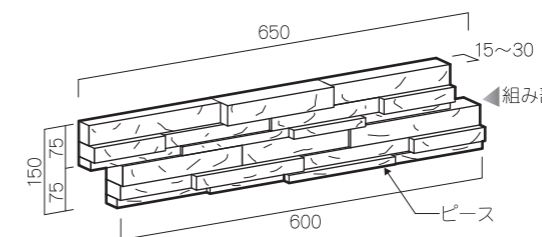

Stick Yellow スティックイエロー

寸法図 (mm)

特徴

- 天然石をスリムに切り出し、プレート状に仮固定したスマートでどこにでも合わせやすい仕上がりの商品です。
- シンプルなデザインの中に、豊かな色幅によって印象的な空間をつくり出す商品です。
- スレートの割肌面とピースの厚み変化による立体的な凹凸が、ライティングにより様々な陰影を演出します。
- 天然石の性質上、内部に含まれる成分が錆として表面に出てくる場合があります。
- 天然石のスレート層に添ってノミを使って手作業で割り剥がす為、使用面にノミの白い痕が入る場合があります。
- 寸法・厚みにバラつきがあります。

注意点 必ずお読みください。

- 本製品は室内外共用の壁仕上げ材です。床面などへの使用には適していません。
- 必ず施工前に仮並べをして、色合いなどバランスを確認してから施工してください。
- ピースの接合部や組み部に、隙間が出来る場合があります。
- 生産ロットにより色調や模様に変化が生じます。
- 配送中にプレート状に仮止めしたピースが脱落している場合は、施工の際に貼りつけてご利用ください。
- ボードストーンは重量物の商品となりますので、必ず安全面を重視し、建物や壁の構造躯体に十分な補強を行った上で、ご使用ください。

- 施工後のクレームはお受けできません。予めご了承ください。
- 乾拭きによる定期的なメンテナンスをお勧めします。
- ご注文のタイミングによっては、欠品となる場合があります。その場合、誠に申し訳ありませんが、ご登録頂きましたメールアドレスに欠品情報をご案内の上、キャンセル対応させて頂く場合がございますので、予めご了承ください。

品名	品番	サイズ(mm)	販売単位	重量(kg/箱)	重量(kg/m ²)	設計価格(税別)
スティックイエロー	BS-04S	150×650×15~30	1箱/3枚入(約0.26m ²)	約13.2	約52.8	¥15,680/m ² (4箱)