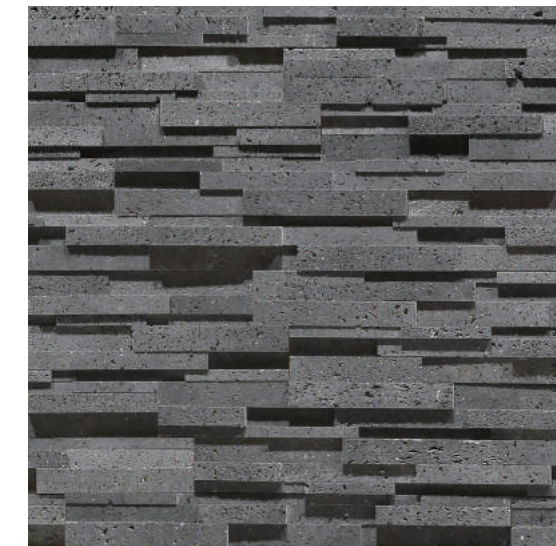

Stick Black スティックブラック

2400mm×2000=4.8㎡ 105,906円/19箱使用（設計価格）

寸法図 (mm)

特徴

- ●天然石をスリムに切り出し、プレート状に仮固定したスマートでどこにでも合わせやすいデザインの商品です。
- ●ピースの高さを段毎に変えているので、単調なデザインにならず、飽きのこない変化のある壁面装飾をお楽しみ頂けます。
- ●ピースの厚み変化による立体的な凹凸が、ライティングにより様々な陰影を演出します。
- ●天然石の性質上、内部に含まれる成分が錆として表面に出てくる場合があります。
- ●スティックブラックは火山岩を使用しています。火山岩特有の大小様々な多孔質を活かした商品です。
- ●重量感のあるブラックのミックスカラーによりインパクトのある商品です。
- ●寸法・厚みにバラつきがあります。

注意点 必ずお読みください。

- ●本製品は室内外共用の壁仕上げ材です。床面などへの使用には適しておりません。
- ●必ず施工前に仮並べをして、色合いなどバランスを確認してから施工してください。
- ●ピースの接合部や組み部に、隙間が出来る場合があります。
- ●生産ロットにより色調や模様は差が生じます。
- ●配送中にプレート状に仮止めたピースが脱落している場合は、施工の際に貼りつけてご利用ください。
- ●ポードストーンは重量物の商品となりますので、必ず安全面を重視し、建物や壁の構造躯体に十分な補強を行った上で、ご使用ください。
- ●施工後のクレームはお受けできません。予めご了承ください。
- ●乾拭きによる定期的なメンテナンスをお勧めします。
- ●ご注文のタイミングによっては、欠品となる場合があります。その場合、誠に申し訳ありませんが、登録頂きましたメールアドレスに欠品情報をご案内の上、キャンセル対応させて頂く場合がございますので、予めご了承ください。

品名	品番	サイズ(mm)	販売単位	重量(kg/箱)	重量(kg/㎡)	設計価格(税別)
スティックブラック	BS-03S	150×650×15~30	1箱/3枚入(約0.26㎡)	約11.8	約47.2	¥21,440/㎡(4箱)

- ●価格には、消費税、施工費、送料は含まれておりません。
- ●本カタログに記載の製品写真は印刷物のため、実際の製品と色合いが異なる場合がありますので、予めご了承ください。
- ●カタログに記載の写真はイメージです。実際の施工と異なる場合があります。