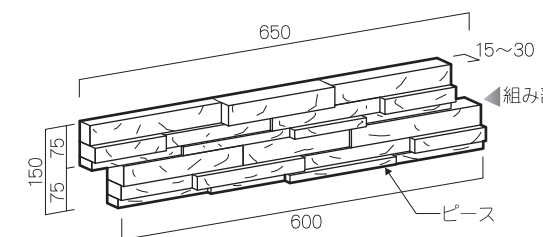

# Stick Black スティックブラック

2400mm×2000=4.8㎡ 105,906円/19箱使用（設計価格）

### 寸法図 (mm)

### 特徴

- 天然石をスリムに切り出し、プレート状に仮固定したスマートでどこにでも合わせやすいデザインの商品です。
- ピースの高さを段毎に変えているので、単調なデザインにならず、飽きのこない変化のある壁面装飾をお楽しみ頂けます。
- ピースの厚み変化による立体的な凹凸が、ライティングにより様々な陰影を演出します。
- 天然石の性質上、内部に含まれる成分が錆として表面に出てくる場合があります。
- スティックブラックは火山岩を使用しています。火山岩特有の大小様々な多孔質を活かした商品です。
- 重量感のあるブラックのミックスカラーによりインパクトのある商品です。
- 寸法・厚みにバラつきがあります。