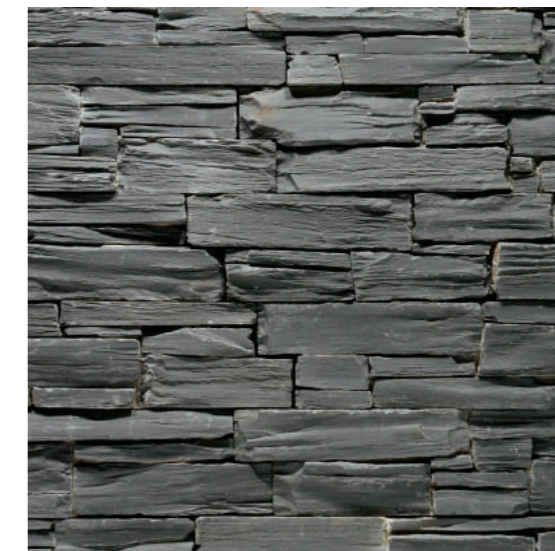

Natural Black ナチュラルブラック

寸法図 (mm)

特徴

- ●天然石をダイナミックに積み上げ、プレート状に仮固定した重厚感と荒々しくも美しい仕上がりの商品です。
- ●淡いブラックが穏やかながらも凛とした強さを感じさせる商品です。
- ●割肌面の荒々しく立体的な凹凸の石積み調が、ライティングにより、様々な陰影を演出します。
- ●天然石の性質上、内部に含まれる成分が錆として表面に出てくる場合があります。
- ●天然石をノミを使って手作業で割り割りがす為、使用面にノミの白い痕が入る場合があります。
- ●プレート状に仮固定しているモルタルが使用面に着いている場合があります。
- ●寸法・厚みにバラつきがあります。

注意点 必ずお読みください。

- ●本製品は室内外共用の壁仕上げ材です。床面などへの使用には適しておりません。
- ●必ず施工前に仮並べをして、色合いなどバランスを確認してから施工してください。
- ●ピースの接合部や組み部に、隙間が出来る場合があります。
- ●生産ロットにより色調や模様に変化が生じます。
- ●配送中にプレート状に仮固定したピースが脱落している場合は、施工の際に貼りつけてご利用ください。
- ●ボードストーンは重量物の商品となりますので、必ず安全面を重視し、建物や壁の構造躯体に十分な補強を行った上で、ご使用ください。

- ●施工後のクレームはお受けできません。予めご了承ください。
- ●乾拭きによる定期的なメンテナンスをお勧めします。
- ●ご注文のタイミングによっては、欠品となる場合があります。その場合、誠に申し訳ありませんが、ご登録頂きましたメールアドレスに欠品情報をご案内の上、キャンセル対応させて頂く場合がございますので、予めご了承ください。

品名	品番	サイズ(mm)	販売単位	重量(kg/箱)	重量(kg/㎡)	設計価格(税別)
ナチュラルブラック	BS-04N	148×648×20~35	1箱/3枚入(約0.26㎡)	約15	約60	¥29,600/㎡(4箱)

- ●価格には、消費税、施工費、送料は含まれておりません。
- ●本カタログに記載の製品写真は印刷物のため、実際の製品と色合いが異なる場合がありますので、予めご了承ください。
- ●カタログに記載の写真はイメージです。実際の施工と異なる場合があります。