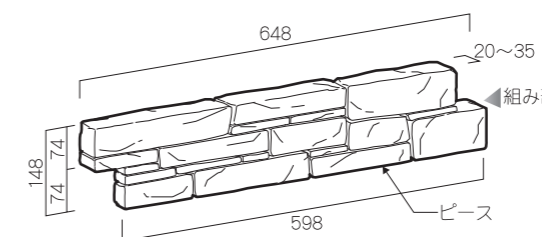

# Natural Black ナチュラルブラック

2400mm×1700mm=4.08㎡ 123,136円/16箱使用（設計価格）

26 2400mm×1500mm=3.6㎡ 107,744円/14箱使用（設計価格）

## 寸法図 (mm)

## 特徴

- 天然石をダイナミックに積み上げ、プレート状に仮固定した重厚感と荒々しくも美しい仕上がりの商品です。
- 淡いブラックが穏やかながらも凛とした強さを感じさせる商品です。
- 割肌面の荒々しく立体的な凹凸の石積み調が、ライティングにより、様々な陰影を演出します。
- 天然石の性質上、内部に含まれる成分が錆として表面に出てくる場合があります。
- 天然石をノミを使って手作業で割り割りがす為、使用面にノミの白い痕が入る場合があります。
- プレート状に仮固定しているモルタルが使用面に着いている場合があります。
- 寸法・厚みにバラつきがあります。