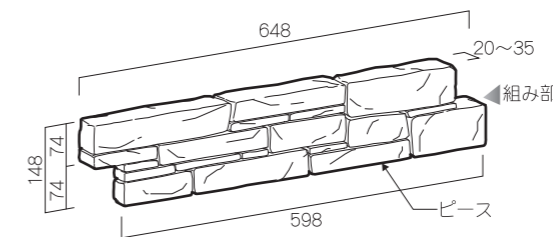

Natural Grey ナチュラルグレイ

寸法図 (mm)

特徴

- 天然石をダイナミックに積み上げ、プレート状に仮固定した重厚感と荒々しくも美しい仕上がりの商品です。
- ホワイトとグレーのコントラストに加え、天然石ならではの木紋模様が空間づくりにインパクトを与える商品です。
- 割肌面の荒々しく立体的な凹凸の石積み調が、ライティングにより、様々な陰影を演出します。
- 天然石の性質上、内部に含まれる成分が錆として表面に出てくる場合があります。
- 天然石をノミを使って手作業で割り剥がす為、使用面にノミの白い痕が入る場合があります。
- プレート状に仮固定しているモルタルが使用面に着いている場合があります。
- 寸法・厚みにバラつきがあります。

品名	品番	サイズ (mm)	販売単位	重量 (kg/箱)	重量 (kg/m ²)	設計価格 (税別)
ナチュラルグレイ 基本	BS-03N	148×648×20~35	1箱/3枚入 (約0.26m ²)	約18.5	約74	¥29,600/m ² (4箱)
コーナー	BS-03NC	内寸 150×300×20~35	1箱/4枚入	約19		¥9,840/(1箱)

- 価格には、消費税、施工費、送料は含まれておりません。
- 本カタログに記載の製品写真は印刷物のため、実際の製品と色合いが異なる場合がありますので、予めご了承ください。
- カタログに記載の写真はイメージです。実際の施工と異なる場合があります。