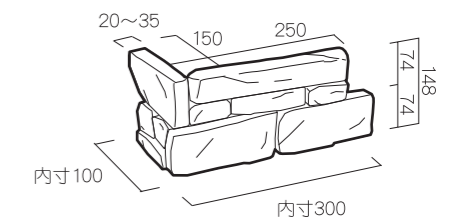

Natural Grey ナチュラルグレイ

寸法図 (mm)

特徴

- 天然石をダイナミックに積み上げ、プレート状に仮固定した重厚感と荒々しくも美しい仕上がりの商品です。
- ホワイトとグレーのコントラストに加え、天然石ならではの木紋模様が空間づくりにインパクトを与える商品です。
- 割肌面の荒々しく立体的な凹凸の石積み調が、ライティングにより、様々な陰影を演出します。
- 天然石の性質上、内部に含まれる成分が錆として表面に出てくる場合があります。
- 天然石をノミを使って手作業で割り剥がす為、使用面にノミの白い痕が入る場合があります。
- プレート状に仮固定しているモルタルが使用面に着いている場合があります。
- 寸法・厚みにバラつきがあります。

品名	品番	サイズ (mm)	販売単位	重量 (kg/箱)	重量 (kg/m ²)	設計価格 (税別)
ナチュラルグレイ 基本	BS-03N	148×648×20~35	1箱/3枚入 (約0.26m ²)	約18.5	約74	¥29,600/m ² (4箱)
コーナー	BS-03NC	内寸 150×300×20~35	1箱/4枚入	約19		¥9,840/(1箱)

- 価格には、消費税、施工費、送料は含まれておりません。
- 本カタログに記載の製品写真は印刷物のため、実際の製品と色合いが異なる場合がありますので、予めご了承ください。
- カタログに記載の写真はイメージです。実際の施工と異なる場合があります。