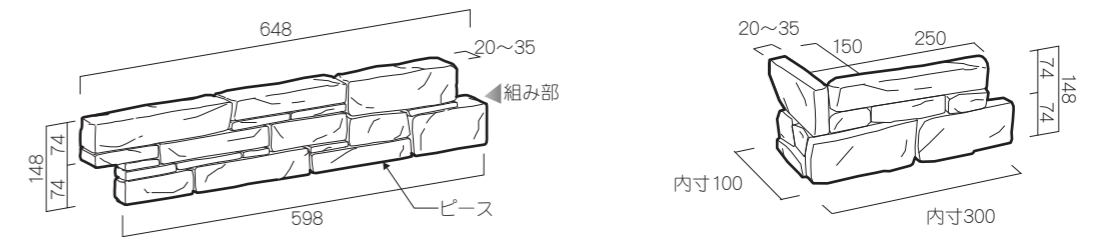

Natural Brown ナチュラルブラウン

2400mm×3000mm=7.2㎡ 215,488円/28箱使用（設計価格）

22 300mm×2400mm=0.72㎡ 23,088円/3箱使用（設計価格）

寸法図 (mm)

特徴

- 天然石をダイナミックに積み上げ、プレート状に仮固定した重厚感と荒々しくも美しい仕上がりの商品です。
- 天然石の野面を使用した、石本来の質感を生かしたインパクトのある商品です。
- 割肌面の荒々しく立体的な凹凸の石積み調が、ライティングにより、様々な陰影を演出します。
- ナチュラルブラウンは錆の成分を多く含んだ石質です。
- 経年変化により風化した野面を使用していますので、天然石ならではの白い剥がれ痕や傷が入ります。
- プレート状に仮固定しているモルタルが使用面に着いている場合があります。
- 寸法・厚みにバラつきがあります。

注意点 必ずお読みください。

- 本製品は室内外共用の壁仕上り材です。床面などへの使用には適していません。
- 必ず施工前に仮並べをして、色合いや目地の通りなどバランスを確認してから施工してください。
- ピースの接合部や組み部に、隙間が出来る場合があります。
- 生産ロットにより色調や模様に変化が生じます。
- 配送中にプレート状に仮止めしたピースが脱落している場合は、施工の際に貼りつけてご利用ください。
- ボードストーンは重量物の商品となりますので、必ず安全面を重視し、建物や壁の構造躯体に十分な補強を行った上で、ご使用ください。
- 施工後のクレームはお受けできません。予めご了承ください。
- 乾拭きによる定期的なメンテナンスをお勧めします。
- ご注文のタイミングによっては、欠品となる場合があります。その場合、誠に申し訳ありませんが、ご登録頂きましたメールアドレスに欠品情報をご案内の上、キャンセル対応させて頂く場合がございますので、予めご了承ください。

品名	品番	サイズ(mm)	販売単位	重量(kg/箱)	重量(kg/㎡)	設計価格(税別)
ナチュラルブラウン 基本	BW-02N	148×648×20~35	1箱/3枚入(約0.26㎡)	約21.5	約86	¥29,600/㎡(4箱)
コーナー	BW-02NC	内寸150×300×20~35	1箱/4枚入	約19		¥9,840/(1箱)

- 価格には、消費税、施工費、送料は含まれておりません。
- 本カタログに記載の製品写真は印刷物のため、実際の製品と色合いが異なる場合がありますので、予めご了承ください。
- カタログに記載の写真はイメージです。実際の施工と異なる場合があります。